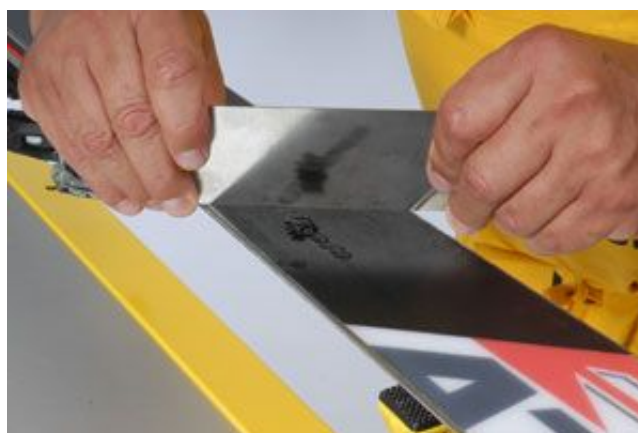

Po odczekaniu około 30-45 minut (kofiks musi się dobrze związać i ostygnąć) usuwamy wystający spoza powierzchni ślizgu naddatek wykorzystując do tego cyklinę metalową lub raszplę (gruby pilnik)