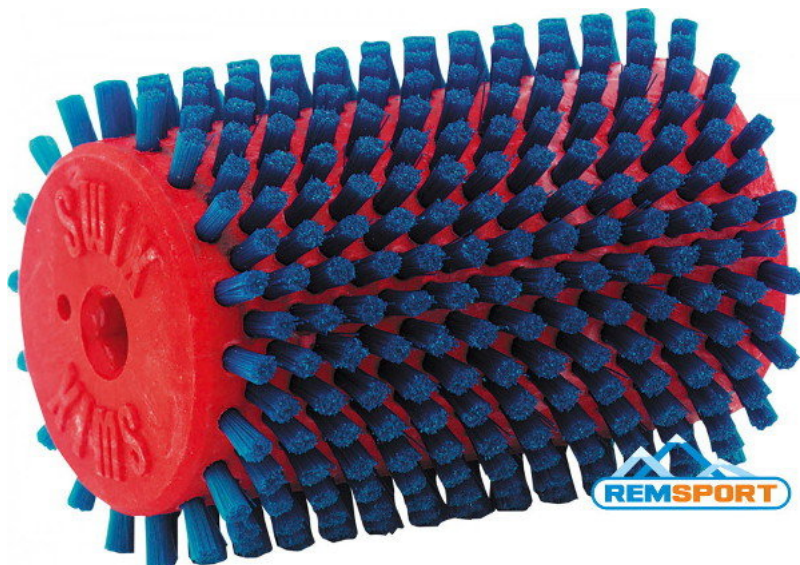

Link do produktu: <https://www.remsport.pl/zestaw-alpine-rotobrush-box-swix-p-3203.html>

Zestaw Alpine Roto Brush Box SWIX

Cena	1 080,00 zł
Dostępność	Niedostępny - zadzwoń
Czas wysyłki	24 godziny
Numer katalogowy	T69A
Kod EAN	7045951770698
Producent	Swix

Opis produktu

Oferta Sklepu REMSPORT: Walizkowy zestaw szczotek obrotowych, produkt norweskiej firmy **SWIX**, jest to model Alpine Roto Brush Box (numer katalogowy T69A), przeznaczony do serwisu narciarsko-snowboardowego.

Szczotka z nylonowego, miękkiego włosia jest używana w ostatniej fazie (finalna) smarowania ślizgu metodą na gorąco,

natomiast szczotka z naturalnego włosia to szczotka czyszcząca służąca do zdejmowania twardych smarów oraz przygotowania ślizgu do smarowania.

wałek obrotowy z filcem ma zastosowanie do wcierania smarów na zimno, szczególnie polecany do smarów fluorowych typu Cera F o zakresie mniejszym niż -5 C.

Uchwyt jest łożyskowany, wyposażony w specjalną osłonę ochronną, zapobiegającą odpryskom.