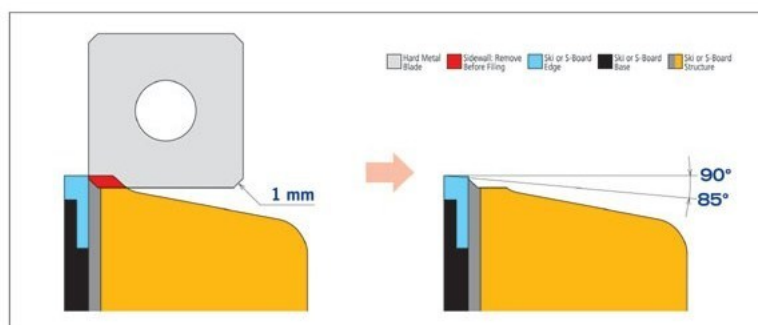

Link do produktu: <https://www.remsport.pl/zdzieracz-bokow-sidewall-cutter-racing-swix-p-4524.html>

Zdzieracz boków Sidewall Cutter Racing SWIX

Cena	665,00 zł
Dostępność	Niedostępny - zadzwoń
Czas wysyłki	24 godziny
Numer katalogowy	TA104
Kod EAN	7045951918526
Producent	Swix

Opis produktu

Oferta Sklepu REMSPORT: Profesjonalne narzędzie, norweskiej firmy **SWIX**, służące do planowania boku narty nad krawędzią, jest to model Sidewall Cutter Racing (numer katalogowy TA104). Nowy model zwany potocznie "pazurem".

Dopiero po takiej operacji można efektywnie ostrzyć nartę pilnikiem, w innym przypadku pilnik ślizga się po tworzywie.

Zdzieracz boków Sidewall Cutter Racing to zaawansowane, starannie przemyślane i wykonane narzędzie, jego