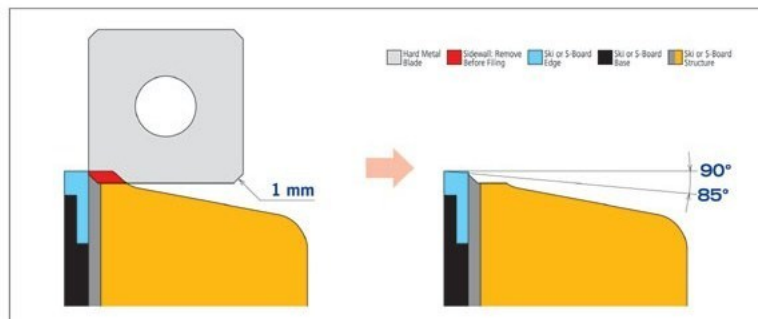

Zdzieracz boków Sidewall Cutter Pro to starannie przemyślane i wykonane narzędzie, jego niewątpliwym atutem jest posiadanie dwóch ostrzy skrawających, wykonanych z węgla spiekane (widia), o różnych kształtach: okrągły i kwadratowy. Świetnie dopasowana ergonomicznie obudowa (pazur leży w ręce idealnie). Dwa kółeczka łożyskowe poprawiające poślizg narzędzia po ślizgu. Oczywiście ostrze jest wymienne i można je w przyszłości dokupić (patrz zakładka **Akcesoria dodatkowe**).