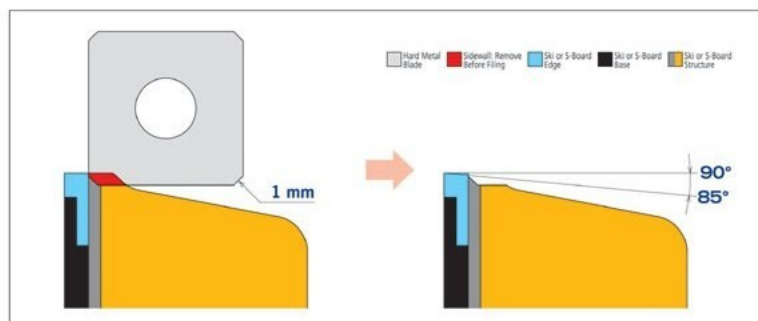

Link do produktu: <https://www.remsport.pl/zdzieracz-bokow-sidewall-cutter-pro-swix-p-857.html>

Zdzieracz boków Sidewall Cutter Pro SWIX

Cena	460,00 zł
Dostępność	Niedostępny - zadzwoń
Czas wysyłki	24 godziny
Numer katalogowy	TA103
Kod EAN	7045951400922
Producent	Swix

Opis produktu

Oferta Sklepu REMSPORT: Profesjonalne narzędzie, norweskiej firmy **SWIX**, służące do planowania boku narty nad krawędzią, jest to model Sidewall Cutter Pro (numer katalogowy TA103). Nowy model zwany potocznie "pazurem".

Dopiero po takiej operacji można efektywnie ostrzyć nartę pilnikiem, w innym przypadku pilnik ślizga się po tworzywie.

Zdzieracz boków Sidewall Cutter Pro to starannie przemyślane i wykonane narzędzie, jego niewątpliwym atutem jest posiadanie dwóch ostrzy skrawających, wykonanych z węgla spiekane (widia), o różnych kształtach: okrągły i kwadratowy. Świetnie dopasowana ergonomicznie obudowa (pazur leży w ręce idealnie). Dwa kółeczka łożyskowe poprawiające poślizg narzędzia po ślizgu. Oczywiście ostrze jest wymienne i można je w przyszłości dokupić (patrz zakładka **Akcesoria dodatkowe**).

Zalety pazura Sidewall Cutter Pro SWIX:

- ergonomiczna obudowa (kształt łezki, dobrze leży w dłoni),
- wyprofilowane elementy obudowy (umożliwiają pewny chwyt),
- regulacja pozioma,
- łożyskowane kółeczka (poprawiają poślizg),
- dobrej jakości ostrza (wykonane z węgla spiekane),
- dwa różne ostrza (różne kształty).