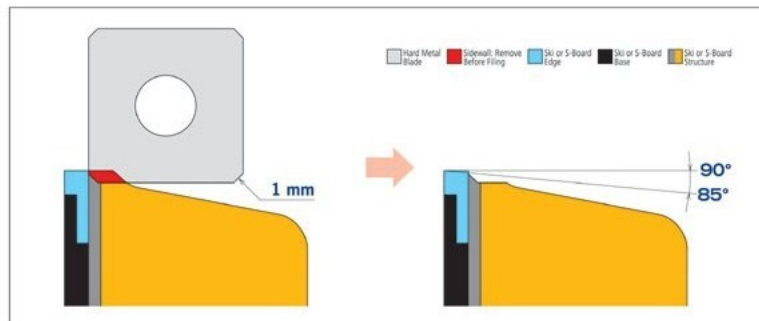

Link do produktu: <https://www.remsport.pl/zdzieracz-bokow-pushoff-sidewall-planer-snow-glide-tools-p-5436.html>

## Zdzieracz boków PushOff Sidewall Planer SNOW GLIDE TOOLS

Cena	<b>640,00 zł</b>
Dostępność	<b>Dostępny - wysyłka 24h</b>
Czas wysyłki	<b>24 godziny</b>
Numer katalogowy	<b>REM00318</b>
Kod EAN	<b>5900000001104</b>
Producent	<b>Snow Glide Tools</b>

### Opis produktu

Oferta Sklepu REMSPORT: Profesjonalne narzędzie, francuskiej firmy **SNOW GLIDE TOOLS**, zwane potocznie "pazurem", jest to model PushOff Sidewall Planner.

"Pazur" Pro firmy SNOW Glide Tools służy do planowania boku narty nad krawędzią tzw. ABS. Dopiero po wykonaniu takiej operacji można efektywnie ostrzyć krawędź pilnikiem, w innym przypadku pilnik ślizga się po tworzywie i zapycha (szczególnie podczas pracy pilnikami diamentowymi).

Model ten został bardzo solidnie wykonany (korpus z aluminium), posiada możliwość zaawansowanej regulacji kilku parametrów (głębokości, ilości zbieranego materiału itp.). Jego niewątpliwym atutem jest posiadanie dwóch ostrzy skrawających wykonanych z węgla spiekane (widia), o różnych kształtach: okrągły i trójkątny. Przystosowany do pracy tylko prawą ręką. W modelu tym poruszamy się inaczej - od siebie.