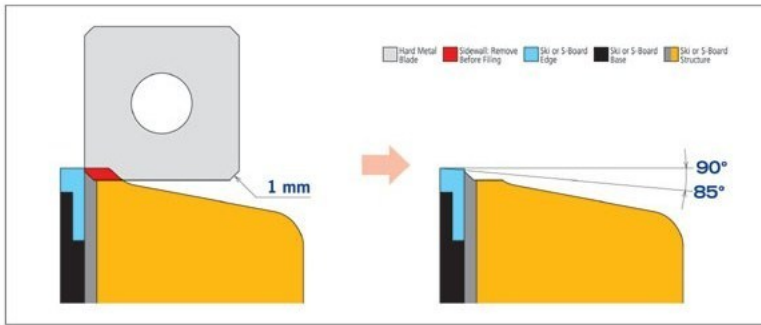

Link do produktu: <https://www.remsport.pl/zdzieracz-bokow-ergo-side-wall-planer-holmenkol-p-503.html>

Zdzieracz boków Ergo SideWall Planer HOLMENKOL

Cena	408,00 zł
Dostępność	Niedostępny - zadzwoń
Czas wysyłki	24 godziny
Numer katalogowy	24456
Kod EAN	4250081616317
Producent	Holmenkol

Opis produktu

Oferta Sklepu REMSPORT: Profesjonalne narzędzie, produkt niemieckiej firmy **HOLMENKOL**, jest to model Ergo SideWall Planer (numer katalogowy 24456), służące do planowania boku narty nad krawędzią.

Dopiero po takiej operacji (zdjęciu warstwy plastiku znad krawędzi) można efektywnie ostrzyć nartę pilnikiem, w innym przypadku pilnik ślizga się po tworzywie i ostrzenie krawędzi jest nieefektywne i prowadzące do szybszego zużycia narzędzi skrawających. W komplecie kluczyk imbusowy do regulacji głębokości oraz wymiany ostrza.

Jest to nowy model **Ergo SideWall Planer** zwany potocznie "pazurem" z ulepszonym ostrzem okrągłym (radius 6 mm), posiadający szereg regulacji i udogodnień:

- ustalenie głębokości wejścia ostrza skrawającego,
- ustalenie odległości ostrza skrawającego od krawędzi,
- zmianę kąta natarcia ostrza skrawającego.