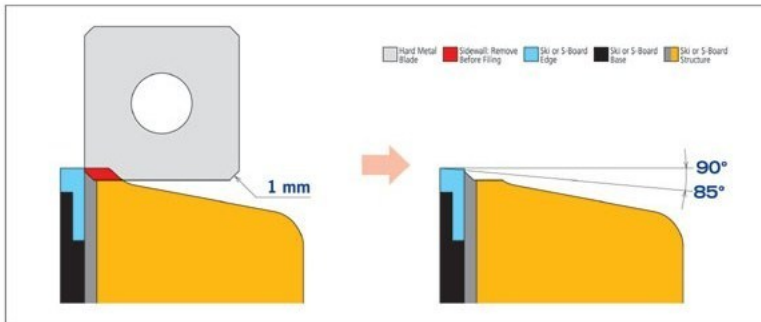

## Zdzieracz boków Ergo SideWall Planer HOLMENKOL

Cena	<b>408,00 zł</b>
Dostępność	<b>Niedostępny - zadzwoń</b>
Czas wysyłki	<b>24 godziny</b>
Numer katalogowy	<b>24456</b>
Kod EAN	<b>4250081616317</b>
Producent	<b>Holmenkol</b>

### Opis produktu

Oferta Sklepu REMSPORT: Profesjonalne narzędzie, produkt niemieckiej firmy **HOLMENKOL**, jest to model Ergo SideWall Planer (numer katalogowy 24456), służące do planowania boku narty nad krawędzią.

Jest to nowy model **Ergo SideWall Planer** zwany potocznie "pazurem" z ulepszonym ostrzem okrągłym (radius 6 mm), posiadający szereg regulacji i udogodnień:

- ustalenie głębokości wejścia ostrza skrawającego,
- ustalenie odległości ostrza skrawającego od krawędzi,
- zmianę kąta natarcia ostrza skrawającego.