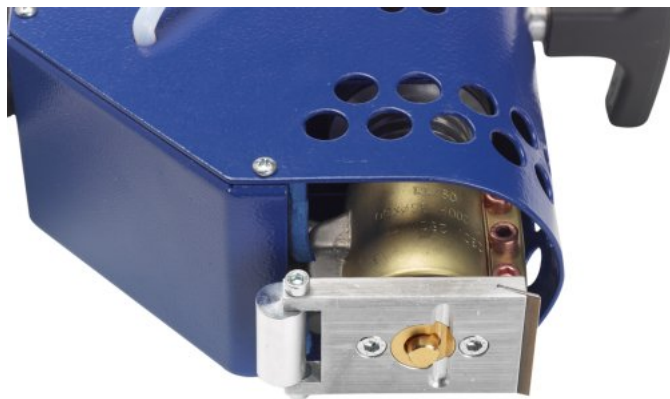

### Opis produktu

Oferta Sklepu REMSPORT: Specjalistyczna, ręczna zalewarka do ślizgu, produkt niemieckiej firmy KT-TECHNIC, jest to model KT Electric Base Repair Machine Astura Standard (numer katalogowy 1080).

**Astura Standard** wyposażona została w ręczną pompkę, służącą do podawania zalewy kofiksowej na uszkodzony ślizg. Posiada automatyczną i ręczną regulację kąta ustawienia stopki oraz strumienia wypływającego materiału kofiksowego.

---

Jako materiał do zalewania można wykorzystać granulowany kofiks (patrz zakładka Akcesoria Dodatkowe).

**Charakterystyka techniczna zalewarki:**

Wymiary (D x S x W): **350mm x 100mm x 250mm**

Waga: **2,5kg**