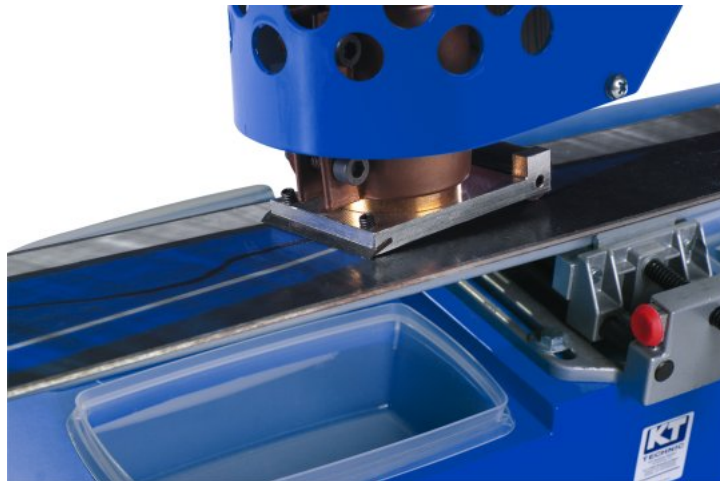

Dane aktualne na dzień: 28-05-2025 07:16

Link do produktu: <https://www.remsport.pl/zalewarka-astura-kt-technic-p-4838.html>

Zalewarka Astura KT-TECHNIC

Cena	7 550,00 zł
Dostępność	Nieprodukowany
Numer katalogowy	KT1081
Producent	KT Technic

Opis produktu

Oferta Sklepu REMSPORT: Specjalistyczna, ręczna zalewarka do ślizgu, produkt niemieckiej firmy KT-TECHNIC, jest to model KT Electric Base Repair Machine Astura (numer katalogowy 1081).

Astura wyposażona została w automatyczny kompresor, służący do podawania zalewy kofiksowej na uszkodzony ślizg. Posiada automatyczną i ręczną regulację kąta ustawienia stopki oraz strumienia wypływającego materiału kofiksowego.

Optymalna, wysoka temperatura pracy zalewarki Astura (posiada regulację od 260 C do 290 C)

zapewnia optymalne topnienie kofixu, a co za tym idzie na bardzo dobre wiązanie z materiałem ze ślizgu. Zalewanie dziur i uszkodzonych powierzchni jest bardzo trwałe, a przede wszystkim szybkie. Można nią naprawiać uszkodzone ślizgi nart zjazdowych, nart biegowych i desek snowboardowych.

Jako materiał do zalewania można wykorzystać granulowany kofiks (patrz zakładka Akcesoria Dodatkowe).

Charakterystyka techniczna zalewarki:

Wymiary (D x S x W): **350mm x 100mm x 250mm**

Waga: **2,5kg**

Moc: **280W**