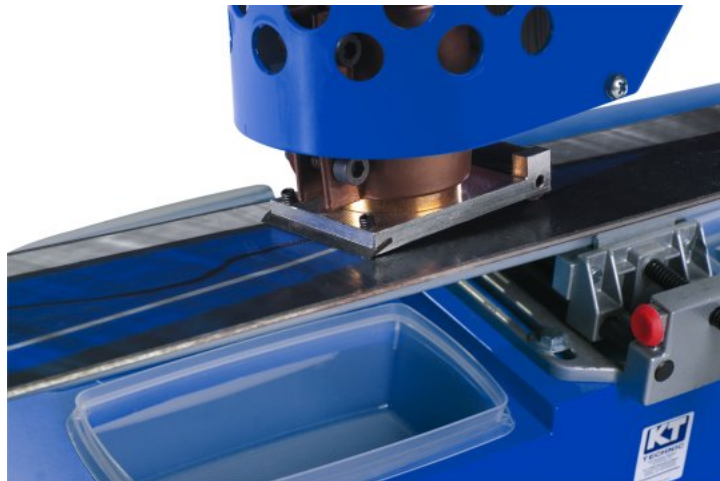

Dane aktualne na dzień: 09-06-2026 12:51

Link do produktu: <https://www.remsport.pl/zalewarka-astura-kt-technic-p-4838.html>

Zalewarka Astura KT-TECHNIC

Cena	7 550,00 zł
Dostępność	Nieprodukowany
Numer katalogowy	KT1081
Producent	KT Technic

Opis produktu

Oferta Sklepu REMSPORT: Specjalistyczna, ręczna zalewarka do ślizgu, produkt niemieckiej firmy KT-TECHNIC, jest to model KT Electric Base Repair Machine Astura (numer katalogowy 1081).

Astura wyposażona została w automatyczny kompresor, służący do podawania zalewy kofiksowej na uszkodzony ślizg. Posiada automatyczną i ręczną regulację kąta ustawienia stopki oraz strumienia wypływającego materiału kofiksowego.

Optymalna, wysoka temperatura pracy zalewarki Astura (posiada regulację od 260 C do 290 C)

zapewnia optymalne topnienie kofixsu, a co za tym idzie na bardzo dobre wiązanie z materiałem ze ślizgu. Zalewanie dziur i uszkodzonych powierzchni jest bardzo trwałe, a przede wszystkim szybkie. Można nią naprawiać uszkodzone ślizgi nart zjazdowych, nart biegowych i desek snowboardowych.

Jako materiał do zalewania można wykorzystać granulowany kofiks (patrz zakładka Akcesoria Dodatkowe).

Charakterystyka techniczna zalewarki:

Wymiary (D x S x W): **350mm x 100mm x 250mm**

Waga: **2,5kg**

Moc: **280W**