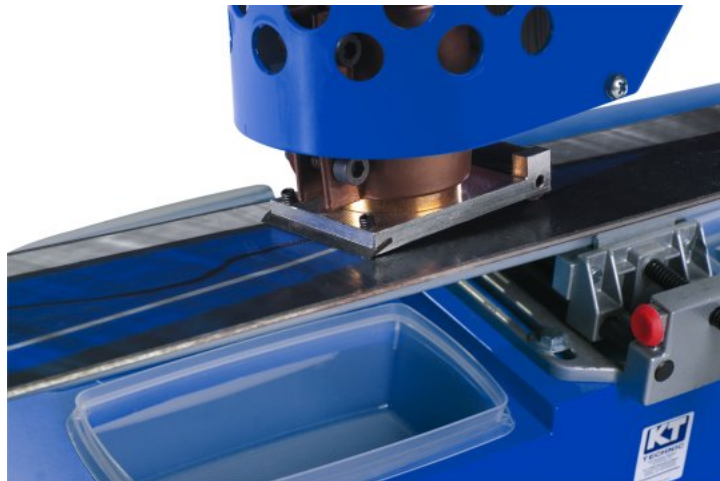

Dane aktualne na dzień: 14-04-2026 23:52

Link do produktu: <https://www.remsport.pl/zalewarka-astura-kt-technic-p-4838.html>

Zalewarka Astura KT-TECHNIC

Cena	7 550,00 zł
Dostępność	Nieprodukowany
Numer katalogowy	KT1081
Producent	KT Technic

Opis produktu

Oferta Sklepu REMSPORT: Specjalistyczna, ręczna zalewarka do ślizgu, produkt niemieckiej firmy KT-TECHNIC, jest to model KT Electric Base Repair Machine Astura (numer katalogowy 1081).

Astura wyposażona została w automatyczny kompresor, służący do podawania zalewy kofiksowej na uszkodzony ślizg. Posiada automatyczną i ręczną regulację kąta ustawienia stopki oraz strumienia wypływającego materiału kofiksowego.

Optymalna, wysoka temperatura pracy zalewarki Astura (posiada regulację od 260 C do 290 C)

zapewnia optymalne topnienie kofixsu, a co za tym idzie na bardzo dobre wiązanie z materiałem ze ślizgu. Zalewanie dziur i uszkodzonych powierzchni jest bardzo trwałe, a przede wszystkim szybkie. Można nią naprawiać uszkodzone ślizgi nart zjazdowych, nart biegowych i desek snowboardowych.

Jako materiał do zalewania można wykorzystać granulowany kofiks (patrz zakładka Akcesoria Dodatkowe).

Charakterystyka techniczna zalewarki:

Wymiary (D x S x W): **350mm x 100mm x 250mm**

Waga: **2,5kg**

Moc: **280W**