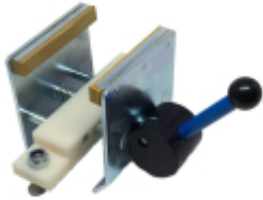

Dane aktualne na dzień: 05-07-2026 08:40

Link do produktu: <https://www.remsport.pl/uchwyt-szczekowy-nordic-profile-world-cup-clamp-swix-p-5926.html>

Uchwyt szczękowy Nordic Profile World Cup Clamp SWIX

Cena	139,00 zł
Cena poprzednia	173,00 zł
Dostępność	Dostępny - wysyłka 24h
Czas wysyłki	24 godziny
Numer katalogowy	T0795H70
Kod EAN	7045951771190
Producent	Swix

Opis produktu

Oferta Sklepu REMSPORT: Specjalny uchwyt szczękowy do mocowania nart biegowych, produkt norweskiej firmy **SWIX** jest to model Nordic Profile World Cup Clamp (numer katalogowy T0795H70).

Nordic Profile World Cup Clamp to specjalny uchwyt szczękowy (mocowanie środkowe), umożliwiający łatwo, szybko i bardzo pewnie zamocować nartę biegową.