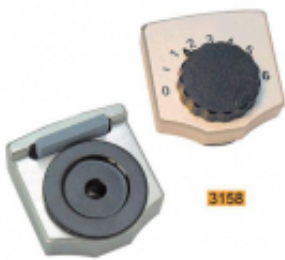

Link do produktu: <https://www.remsport.pl/tester-krawedzi-kata-bocznego-angle-tester-kunzmann-p-2144.html>

## Tester krawędzi kąta bocznego Angle Tester KUNZMANN

Cena	<b>230,00 zł</b>
Dostępność	<b>Niedostępny - zadzwoń</b>
Czas wysyłki	<b>24 godziny</b>
Numer katalogowy	<b>3158</b>
Kod EAN	<b>4250493732940</b>
Producent	<b>Kunzmann</b>

### Opis produktu

Oferta Sklepu REMSPORT: Specjalny tester do krawędzi, produkt niemieckiej firmy **KUNZMANN**, jest to model Edge Angle Tester (numer katalogowy 3158).

Wykrywa niedokładności i zmienne kąty boczne krawędzi.