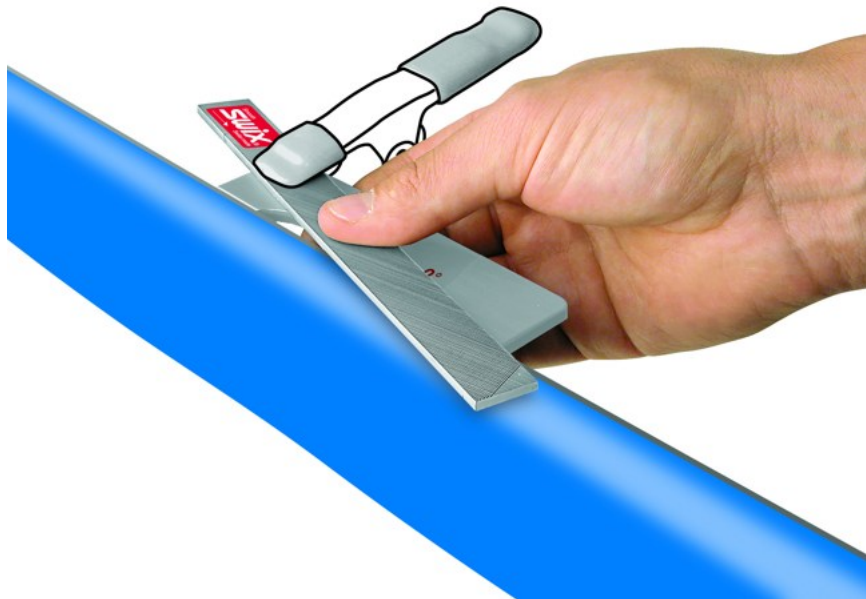

## Szczypce Edge Angle Pro Clamp TOKO

Cena	<b>65,00 zł</b>
Dostępność	<b>Niedostępny - zadzwoń</b>
Czas wysyłki	<b>24 godziny</b>
Numer katalogowy	<b>5549823</b>
Kod EAN	<b>080500098233</b>
Producent	<b>Toko</b>

### Opis produktu

Oferta Sklepu REMSPORT: Szczypce do kątowników (szczypce do kątnic), produkt szwajcarskiej firmy **TOKO**, jest to model Edge Angle Pro Clamp (numer katalogowy 5549823), służące do zamocowania narzędzia skrawającego w kątowniku (kątnicy) np. różnego rodzaju pilników lub kamieni szlifierskich.

Szczypce posiadają bardzo twardą sprężynę co umożliwia pewne i trwałe uchwycenie narzędzia skrawającego. Przykładowe zastosowanie szczypiec (zdjęcie poglądowe).

### Zalety używania szczypiec do kątnic:

- bardzo szybkie mocowanie narzędzia,
- bardzo pewne mocowanie narzędzia.