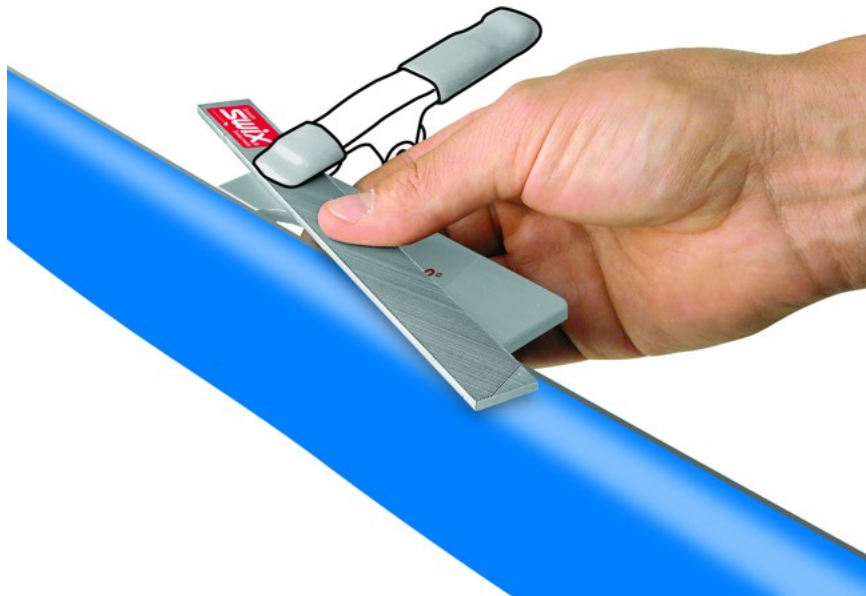

Dane aktualne na dzień: 08-05-2026 18:56

Link do produktu: <https://www.remsport.pl/szczypce-edge-angle-pro-clamp-toko-p-48.html>

Szczypce Edge Angle Pro Clamp TOKO

Cena	65,00 zł
Dostępność	Niedostępny - zadzwoń
Czas wysyłki	24 godziny
Numer katalogowy	5549823
Kod EAN	080500098233
Producent	Toko

Opis produktu

Oferta Sklepu REMSPORT: Szczypce do kątowników (szczypce do kątnic), produkt szwajcarskiej firmy **TOKO**, jest to model Edge Angle Pro Clamp (numer katalogowy 5549823), służące do zamocowania narzędzia skrawającego w kątowniku (kątnicy) np. różnego rodzaju pilników lub kamieni szlifierskich.

Szczypce posiadają bardzo twardą sprężynę co umożliwia pewne i trwałe uchwycenie narzędzia skrawającego. Przykładowe zastosowanie szczypiec (zdjęcie poglądowe).

Zalety używania szczypiec do kątnic:

- bardzo szybkie mocowanie narzędzia,
- bardzo pewne mocowanie narzędzia.