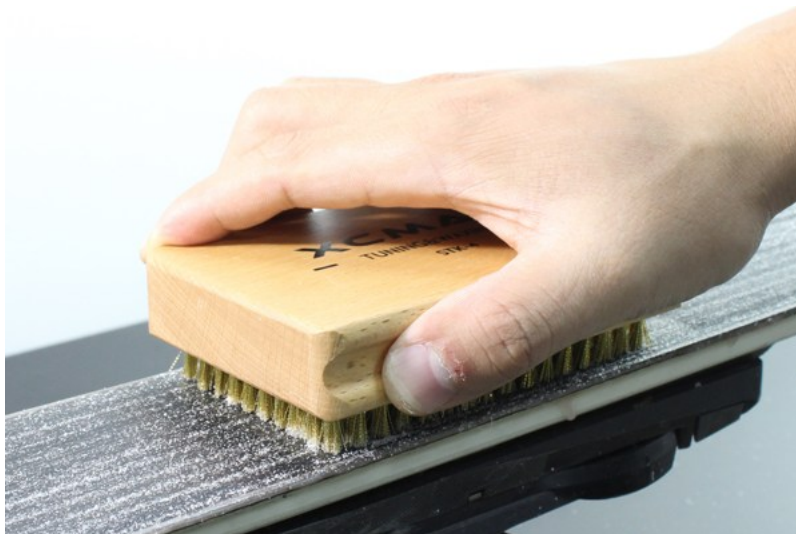

Opis produktu

Oferta Sklepu REMSPORT: Szczotka prostokątna ze stalowym, spiekającym włosiem, produkt niemieckiej firmy **KUNZMANN**, jest to model Steel Superfine Base Brushes (numer katalogowy 3318.8), polecana do serwisu nart zjazdowych, nart biegowych lub desek snowboardowych.

Steel Superfine Base Brushes to szczotka prostokątna (nazywana tak z uwagi na kształt obudowy) z włosiem stalowym, spiekającym o długości 12 mm i średnicy 0,06 mm tzw. polerska, finalna, mająca szczególne zastosowanie podczas smarowania ślizgu smarami w proszku (100 % fluoro).

Szczotki prostokątne są niezastąpione przy serwisie narciarsko-snowboardowym, polecane szczególnie amatorom. Zalety używania szczotek prostokątnych:

- bardzo dobry stosunek jakość/cena,
- mobilność (z uwagi na wymiary możemy jej używać na wyjazdach, zajmuje mało miejsca w transporcie).

Charakterystyka techniczna szczotki prostokątnej:

Włosie: **Stalowe Spiekane**

Wysokość włosia: **12mm**