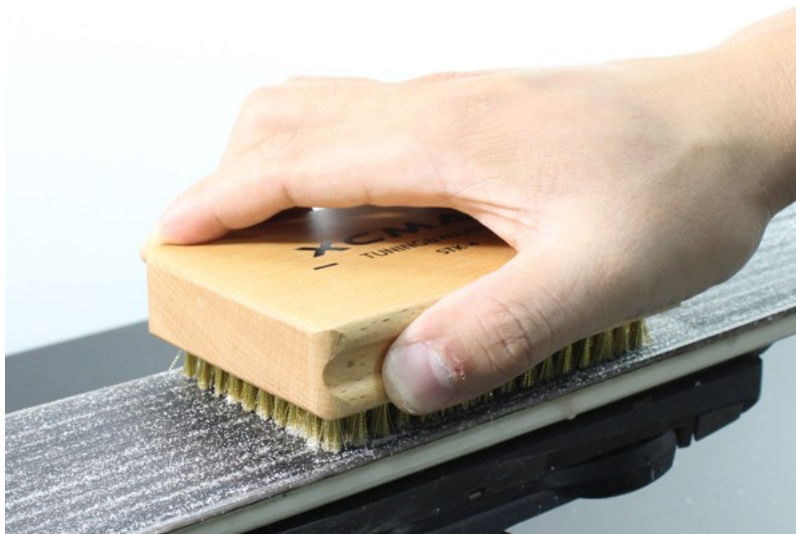

### Opis produktu

Oferta Sklepu REMSPORT: Szczotka prostokątna z włosiem stalowym miękkim, produkt włoskiej firmy **MAPLUS** (dawniej Briko-Maplus), jest to model Manual Brushes Soft Steel (numer katalogowy MT0107), przeznaczona do serwisu nart zjazdowych, nart biegowych lub desek snowboardowych.

**Manual Brushes Soft Steel** to szczotka prostokątna (nazywana tak z uwagi na kształt obudowy) z włosiem stalowym miękkim o długości 15 mm.

Model ten ma zastosowanie w ostatniej fazie serwisu narciarsko-snowboardowego, dokładne oczyszczenie struktury po wycyklinowaniu.

**Szczotki prostokątne** są niezastąpione przy serwisie narciarsko-snowboardowym, polecane szczególnie amatorom. Zalety używania szczotek prostokątnych:

- bardzo dobry stosunek jakość/cena,
- mobilność (z uwagi na wymiary możemy jej używać na wyjazdach, zajmuje mało miejsca w transporcie).

#### Charakterystyka techniczna szczotki prostokątnej:

Włosie: **Stalowe Miękkie**

Wysokość włosia: **15mm**