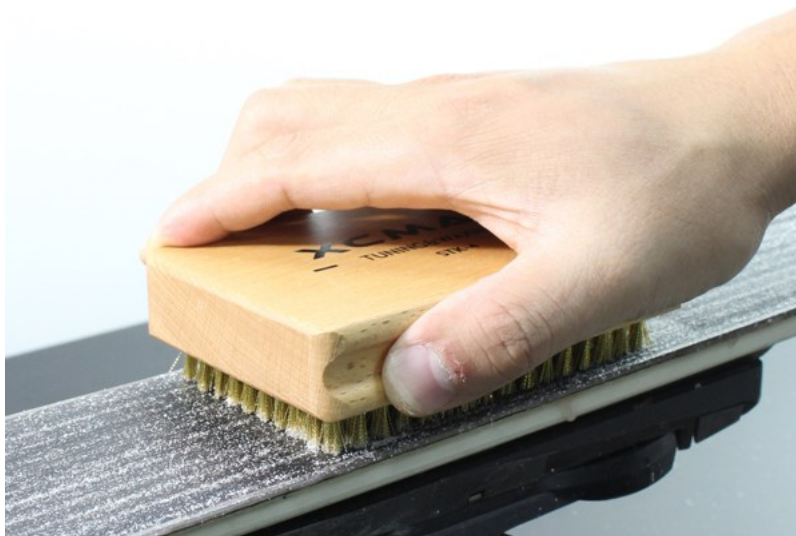

Opis produktu

Oferta Sklepu REMSPORT: Szczotka prostokątna z włosiem stalowym miękkim, produkt włoskiej firmy **MAPLUS** (dawniej Briko-Maplus), jest to model Manual Brushes Soft Steel (numer katalogowy MT0107), przeznaczona do serwisu nart zjazdowych, nart biegowych lub desek snowboardowych.

Manual Brushes Soft Steel to szczotka prostokątna (nazywana tak z uwagi na kształt obudowy) z włosiem stalowym miękkim o długości 15 mm.

Model ten ma zastosowanie w ostatniej fazie serwisu narciarsko-snowboardowego, dokładne oczyszczenie struktury po wycyklinowaniu.

Szczotki prostokątne są niezastąpione przy serwisie narciarsko-snowboardowym, polecane szczególnie amatorom. Zalety używania szczotek prostokątnych:

- bardzo dobry stosunek jakość/cena,
- mobilność (z uwagi na wymiary możemy jej używać na wyjazdach, zajmuje mało miejsca w transporcie).

Charakterystyka techniczna szczotki prostokątnej:

Włosie: **Stalowe Miękkie**

Wysokość włosia: **15mm**