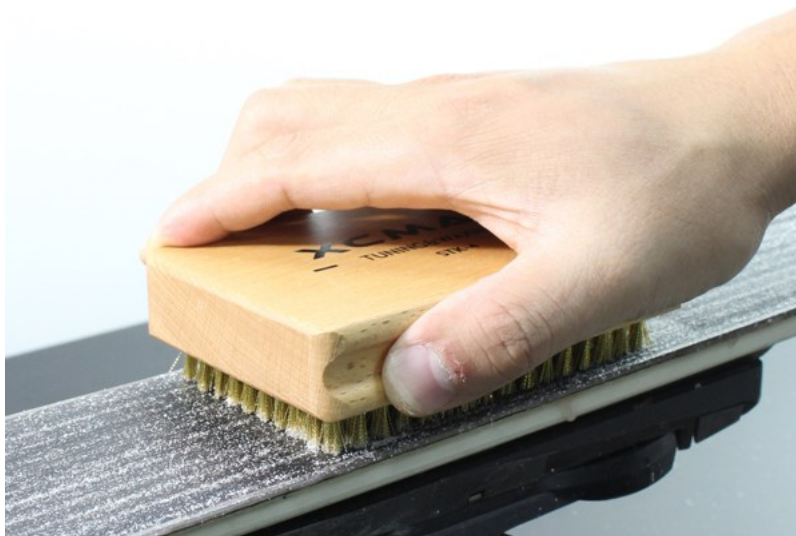

Opis produktu

Oferta Sklepu REMSPORT: Szczotka prostokątna z włosiem stalowym długim, produkt niemieckiej firmy **HOLMENKOL**, jest to model BaseBrush Steel (numer katalogowy 24524), przeznaczona do serwisu nart zjazdowych, nart biegowych i desek snowboardowych.

Base Brush Steel to szczotka prostokątna (nazywana tak z uwagi na kształt obudowy) z włosiem stalowym długim o długości 25mm, obudowa szczotki wykonana z naturalnego drewna.

Model ten ma zastosowanie w pierwszej fazie serwisu narciarsko-snowboardowego, czyli głębokie i dokładne wyczyszczenie powierzchni i ślizgu oraz rowków strukturalnych przed nałożeniem smaru.

Szczotki prostokątne są niezastąpione przy serwisie narciarsko-snowboardowym, polecane szczególnie amatorom. Zalety używania szczotek prostokątnych:

- bardzo dobry stosunek jakości/cena,
- mobilność (z uwagi na wymiary możemy jej używać na wyjazdach).

Charakterystyka techniczna szczotki prostokątnej:

Włosie: **Stalowe**

Wysokość włosia: **25mm**