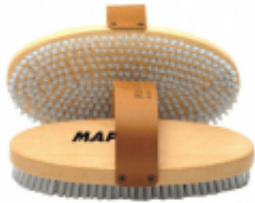

Link do produktu: <https://www.remsport.pl/szczotka-owalna-nylonowa-twarda-maplus-p-440.html>

Szczotka owalna nylonowa twarda MAPLUS

Cena	131,00 zł
Dostępność	Niedostępny - zadzwoń
Czas wysyłki	24 godziny
Numer katalogowy	MT0125
Kod EAN	8028383951063
Producent	Maplus

Opis produktu

Oferta Sklepu REMSPORT: Szczotka serwisowa, owalna z włosiem nylonowym twardym, produkt włoskiej firmy **MAPLUS** (dawniej Briko-Maplus), jest to model Hard Nylon Brushes (numer katalogowy MT0125), przeznaczona do serwisu nart zjazdowych, nart biegowych lub desek snowboardowych.

Hard Nylon Brushes to specjalistyczna szczotka owalna (nazywana tak z uwagi na kształt obudowy) z włosiem nylonowym twardym o długości 10mm (specjalna szczotka czyszcząca), obudowa szczotki wykonana z naturalnego drewna, posiada specjalny, skórzany pasek przytrzymujący rękę (poprawiający uchwyt).

Model ten ma zastosowanie w dwóch fazach:

- faza 1 - przygotowująca czyli usunięcie zanieczyszczeń ze ślizgu i przygotowanie ślizgu do nałożenia smaru, to jest jej główne zadanie,
- faza 2 - czasami stosowana po wycyklinowaniu (szczególnie przy wklęsłych ślizgach).

Szczotki owalne są niezastąpione przy serwisie nart, a w szczególności desek snowboardowych (chodzi o powierzchnię ślizgu) zarówno dla zawodowców jak i dla amatorów z uwagi na:

- wygodny uchwyt,
- szybszą i dokładniejszą pracę,
- dużą powierzchnię roboczą.

Charakterystyka techniczna szczotki owalnej:

Włosie: **Nylonowe Twarde**

Wysokość włosia: **10mm**