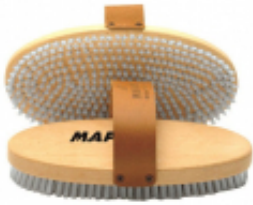

Link do produktu: <https://www.remsport.pl/szczotka-owalna-nylonowa-twarda-maplus-p-440.html>

Szczotka owalna nylonowa twarda MAPLUS

Cena	131,00 zł
Dostępność	Niedostępny - zadzwoń
Czas wysyłki	24 godziny
Numer katalogowy	MT0125
Kod EAN	8028383951063
Producent	Maplus

Opis produktu

Oferta Sklepu REMSPORT: Szczotka serwisowa, owalna z włosiem nylonowym twardym, produkt włoskiej firmy **MAPLUS** (dawniej Briko-Maplus), jest to model Hard Nylon Brushes (numer katalogowy MT0125), przeznaczona do serwisu nart zjazdowych, nart biegowych lub desek snowboardowych.

Hard Nylon Brushes to specjalistyczna szczotka owalna (nazywana tak z uwagi na kształt obudowy) z włosiem nylonowym twardym o długości 10mm (specjalna szczotka czyszcząca), obudowa szczotki wykonana z naturalnego drewna, posiada specjalny, skórzany pasek przytrzymujący rękę (poprawiający uchwyt).

Szczotki owalne są niezastąpione przy serwisie nart, a w szczególności desek snowboardowych (chodzi o powierzchnię ślizgu) zarówno dla zawodowców jak i dla amatorów z uwagi na:

- wygodny uchwyt,
- szybszą i dokładniejszą pracę,
- dużą powierzchnię roboczą.