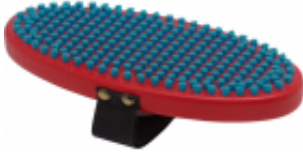

Link do produktu: <https://www.remsport.pl/szczotka-owalna-nylonowa-miekkka-swix-p-147.html>

Szczotka owalna nylonowa miękka SWIX

Cena	265,00 zł
Dostępność	Niedostępny - zadzwoń
Czas wysyłki	24 godziny
Numer katalogowy	T01600
Kod EAN	7045951415148
Producent	Swix

Opis produktu

Oferta Sklepu REMSPORT: Szczotka serwisowa owalna z włosia nylonowego miękkiego, produkt norweskiej firmy **SWIX**, jest to model Oval Fine Blue Nylon Brush (numer katalogowy T01600), przeznaczona do serwisu nart zjazdowych, nart biegowych lub desek snowboardowych.

Oval Fine Blue Nylon Brush to szczotka owalna (nazywana tak z uwagi na kształt obudowy) z włosiem nylonowym miękkim o długości 8mm (średnica włosia to 0,12mm), obudowa szczotki wykonana z naturalnego drewna, posiada specjalny regulowany pasek przytrzymujący rękę (poprawia uchwyt). Jest to szczotka z serii After Scraping.

Model ten ma zastosowanie w ostatniej fazie serwisu narciarsko-snowboardowego, czyli finalnej, polerskiej (zaleca się dziesięć przejść po całej długości ślizgu). Jest to szczotka ostatniego kontaktu.

Szczotki owalne są niezastąpione przy serwisie nart, a w szczególności desek snowboardowych (chodzi o powierzchnię ślizgu) zarówno dla zawodowców jak i dla amatorów z uwagi na: