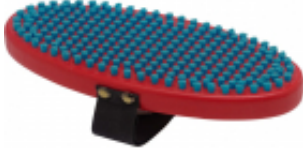

Link do produktu: <https://www.remsport.pl/szczotka-owalna-nylonowa-miecka-swix-p-147.html>

Szczotka owalna nylonowa miękka SWIX

Cena	265,00 zł
Dostępność	Niedostępny - zadzwoń
Czas wysyłki	24 godziny
Numer katalogowy	T01600
Kod EAN	7045951415148
Producent	Swix

Opis produktu

Oferta Sklepu REMSPORT: Szczotka serwisowa owalna z włosia nylonowego miękkiego, produkt norweskiej firmy **SWIX**, jest to model Oval Fine Blue Nylon Brush (numer katalogowy T01600), przeznaczona do serwisu nart zjazdowych, nart biegowych lub desek snowboardowych.

Oval Fine Blue Nylon Brush to szczotka owalna (nazywana tak z uwagi na kształt obudowy) z włosiem nylonowym miękkim o długości 8mm (średnica włosia to 0,12mm), obudowa szczotki wykonana z naturalnego drewna, posiada specjalny regulowany pasek przytrzymujący rękę (poprawia uchwyt). Jest to szczotka z serii After Scraping.

Model ten ma zastosowanie w ostatniej fazie serwisu narciarsko-snowboardowego, czyli finalnej, polerskiej (zaleca się dziesięć przejść po całej długości ślizgu). Jest to szczotka ostatniego kontaktu.

Szczotki owalne są niezastąpione przy serwisie nart, a w szczególności desek snowboardowych (chodzi o powierzchnię ślizgu) zarówno dla zawodowców jak i dla amatorów z uwagi na: