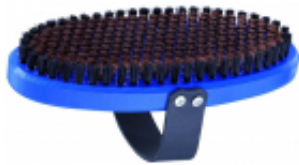

Link do produktu: <https://www.remsport.pl/szczotka-owalna-brazowa-miekkka-holmenkol-p-2949.html>

Szczotka owalna brązowa miękka HOLMENKOL

Cena	250,00 zł
Cena poprzednia	357,00 zł
Dostępność	Niedostępny - zadzwoń
Czas wysyłki	24 godziny
Numer katalogowy	24534
Kod EAN	4250081645348
Producent	Holmenkol

Opis produktu

Oferta Sklepu REMSPORT: Szczotka serwisowa, owalna z włosiem brązowym długim (miękka), produkt niemieckiej firmy **HOLMENKOL**, jest to model OvalBrush Bronze Long Wire (numer katalogowy 24534), przeznaczona do serwisu nart zjazdowych, nart biegowych lub desek snowboardowych.

Oval Brush Bronze Long Wire to szczotka owalna (nazywana tak z uwagi na kształt obudowy) z włosiem brązowym miękkim o długości 20mm, obudowa szczotki wykonana z naturalnego drewna, posiada specjalny pasek przytrzymujący rękę (poprawia uchwyt).

Model ten ma zastosowanie w drugiej fazie serwisu narciarsko-snowboardowego, czyli czyszczącej strukturę na ślizgu po smarowaniu. Jest to tzw. szczotka strukturyzacyjna.

Szczotki owalne są niezastąpione przy serwisie nart, a w szczególności desek snowboardowych (chodzi o powierzchnię ślizgu) zarówno dla zawodowców jak i dla amatorów z uwagi na: