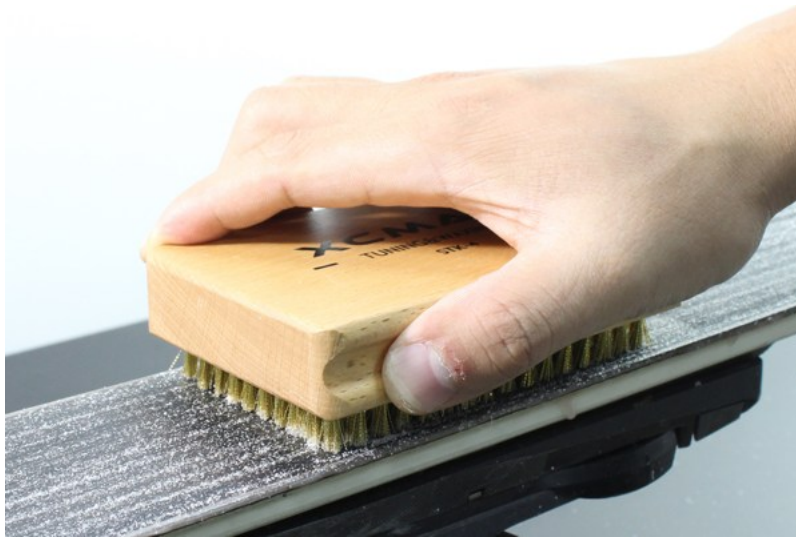

### Opis produktu

Oferta Sklepu REMSPORT: Szczotka prostokątna z włosiem mosiężnym twardym, wyprodukowana dla firmy **REMSPORT**, jest to model Manual Brushes Hard Brass (numer katalogowy REM65), przeznaczona do serwisu nart zjazdowych, nart biegowych lub desek snowboardowych.

**Manual Brushes Hard Brass** to szczotka prostokątna (nazywana tak z uwagi na kształt obudowy) z włosiem mosiężnym twardym o długości 12mm, służąca do szczotkowania twardych smarów, oczyszcza strukturę i przygotowuje ślizg do ostatniej fazy szczotkowania (polerowania finalnego). Można ją stosować przed smarowaniem jak i po cyklinowaniu.

Szczotki prostokątne są niezastąpione przy serwisie narciarsko-snowboardowym, polecane szczególnie amatorom.

### Charakterystyka techniczna szczotki prostokątnej:

Włosie: **Mosiężne Twarde**  
Wysokość włosia: **12mm**