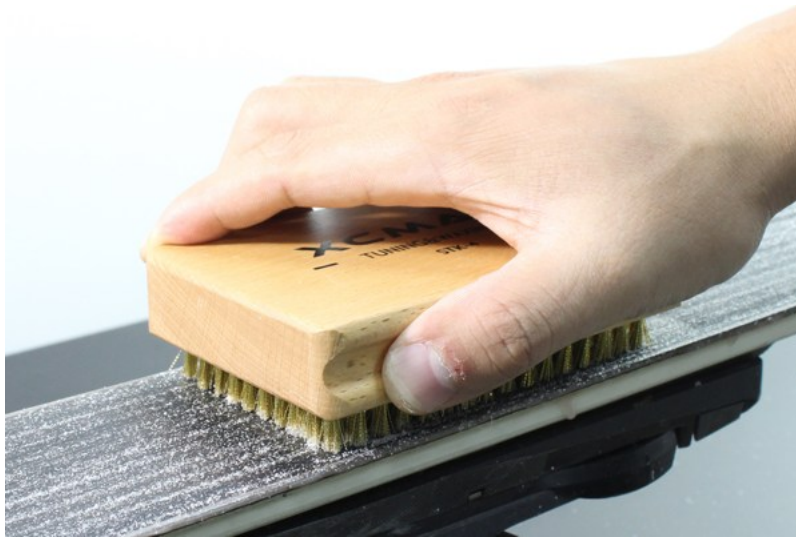

### Opis produktu

Oferta Sklepu REMSPORT: Szczotka prostokątna z włosiem mosiężnym twardym, produkt włoskiej firmy **MAPLUS** (dawniej Briko-Maplus), jest to model Manual Brushes Hard Brass (numer katalogowy MT0106), przeznaczona do serwisu nart zjazdowych, nart biegowych lub desek snowboardowych.

**Manual Brushes Hard Brass** to szczotka prostokątna (nazywana tak z uwagi na kształt obudowy) z włosiem mosiężnym twardym o długości 13 mm. Jest to szczotka czyszcząco-strukturyzacyjna, przygotowująca ślizg do nałożenia smaru, a po wycyklinowaniu przygotowuje ślizg do ostatniej fazy szczotkowania (polerowania finalnego).

**Szczotki prostokątne** są niezastąpione przy serwisie narciarsko-snowboardowym, polecane szczególnie amatorom. Zalety używania szczotek prostokątnych:

- bardzo dobry stosunek jakość/cena,
- mobilność (z uwagi na wymiary możemy jej używać na wyjazdach, zajmuje mało miejsca w transporcie).

#### Charakterystyka techniczna szczotki prostokątnej:

Włosie: **Mosiężne Twarde**  
Wysokość włosia: **13mm**