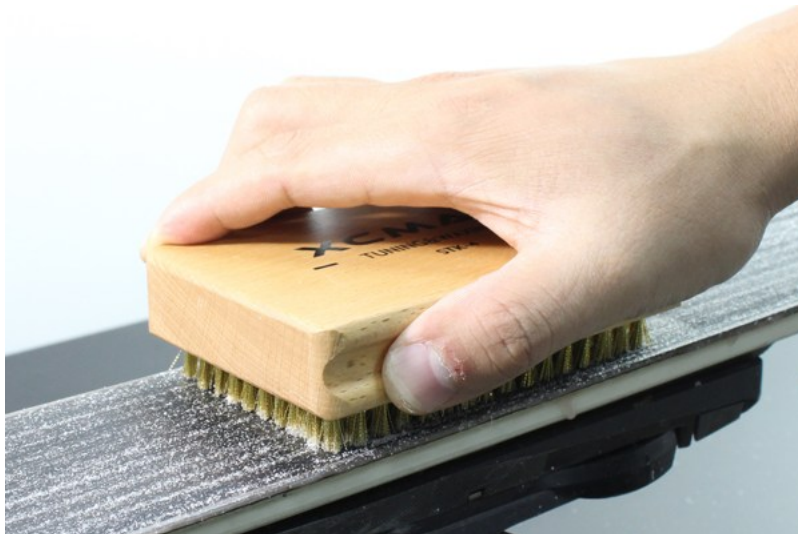

Opis produktu

Oferta Sklepu REMSPORT: Szczotka prostokątna z włosiem mosiężnym twardym, produkt włoskiej firmy **MAPLUS** (dawniej Briko-Maplus), jest to model Manual Brushes Hard Brass (numer katalogowy MT0106), przeznaczona do serwisu nart zjazdowych, nart biegowych lub desek snowboardowych.

Manual Brushes Hard Brass to szczotka prostokątna (nazywana tak z uwagi na kształt obudowy) z włosiem mosiężnym twardym o długości 13 mm. Jest to szczotka czyszcząco-strukturyzacyjna, przygotowująca ślizg do nałożenia smaru, a po wycyklinowaniu przygotowuje ślizg do ostatniej fazy szczotkowania (polerowania finalnego).

Szczotki prostokątne są niezastąpione przy serwisie narciarsko-snowboardowym, polecane szczególnie amatorom. Zalety używania szczotek prostokątnych:

- bardzo dobry stosunek jakość/cena,
- mobilność (z uwagi na wymiary możemy jej używać na wyjazdach, zajmuje mało miejsca w transporcie).

Charakterystyka techniczna szczotki prostokątnej:

Włosie: **Mosiężne Twarde**
Wysokość włosia: **13mm**