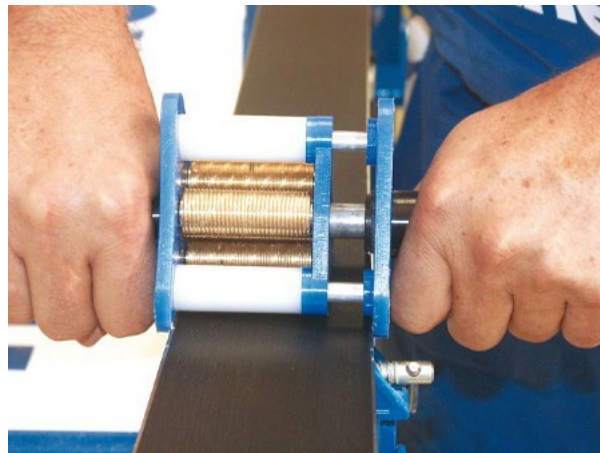

### Opis produktu

Oferta Sklepu REMSPORT: Strukturator alpejski do nart zjazdowych, produkt niemieckiej firmy **HABRUS**, jest to model MAXX Alpin 150mm (numer katalogowy 0284), umożliwiający naniesienie struktury liniowej na ślizg.

**Struktura** ma za zadanie odprowadzić nadmiar wody ze ślizgu powstałej podczas tarcia (gdy jest jej za dużo woda działa nie jak smar, ale jak klej).

### Zalety strukturatora Maxx Alpin:

- jedna struktura do optymalnego usuwania wody,
- trzy struktury w jednym urządzeniu (łatwość zmiany struktur),
- ergonomiczne prowadzenie boczne celem uzyskania precyzyjnych struktur,
- elastyczne prowadzenie umożliwia bezproblemowe wykonywanie struktur we wszystkich typach nart.

- 
- zintegrowany walec o wartości 1,6 do ciężkiego śniegu mokrego lub bardzo mokrego.

Szerokość wałka: **150mm**