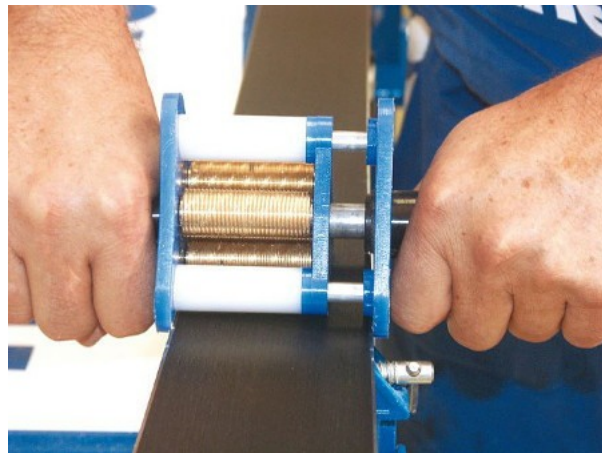

Opis produktu

Oferta Sklepu REMSPORT: Strukturator alpejski do nart zjazdowych, produkt niemieckiej firmy **HABRUS**, jest to model MAXX Alpin 150mm (numer katalogowy 0284), umożliwiający naniesienie struktury liniowej na ślizg.

Struktura ma za zadanie odprowadzić nadmiar wody ze ślizgu powstałej podczas tarcia (gdy jest jej za dużo woda działa nie jak smar, ale jak klej).

Zalety strukturatora Maxx Alpin:

- jedna struktura do optymalnego usuwania wody,
- trzy struktury w jednym urządzeniu (łatwość zmiany struktur),
- ergonomiczne prowadzenie boczne celem uzyskania precyzyjnych struktur,
- elastyczne prowadzenie umożliwia bezproblemowe wykonywanie struktur we wszystkich typach nart.

W komplecie znajduje się:

- strukturator MAXX Alpin o szerokości 150mm,
- zintegrowany walec o wartości 0.8 do śniegu drobnego, suchego,
- zintegrowany walec o wartości 1.2 do śniegu starego lub wilgotnego świeżego,

-
- zintegrowany walec o wartości 1,6 do ciężkiego śniegu mokrego lub bardzo mokrego.

Szerokość wałka: **150mm**