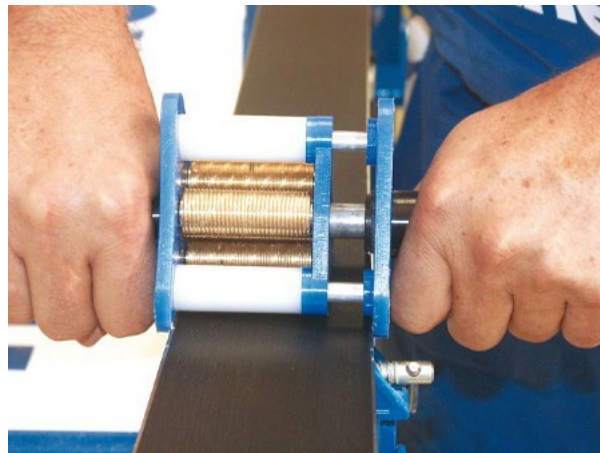

Opis produktu

Oferta Sklepu REMSPORT: Strukturator alpejski do nart zjazdowych, produkt niemieckiej firmy **HABRUS**, jest to model MAXX Alpin 120mm (numer katalogowy 0161), umożliwiający naniesienie struktury liniowej na ślizg.

Struktura ma za zadanie odprowadzić nadmiar wody ze ślizgu powstałej podczas tarcia (gdy jest jej za dużo woda działa nie jak smar, ale jak klej).

Zalety strukturatora Maxx Alpin:

- jedna struktura do optymalnego usuwania wody,
- trzy struktury w jednym urządzeniu (łatwość zmiany struktur),
- ergonomiczne prowadzenie boczne celem uzyskania precyzyjnych struktur,
- elastyczne prowadzenie umożliwia bezproblemowe wykonywanie struktur we wszystkich typach nart.

W komplecie znajduje się:

- strukturator MAXX Alpin o szerokości wałka 120mm,
- zintegrowany walec o wartości 0.8 do śniegu drobnego, suchego,
- zintegrowany walec o wartości 1.2 do śniegu starego lub wilgotnego świeżego,

-
- zintegrowany walec o wartości 1,6 do ciężkiego śniegu mokrego lub bardzo mokrego.

Szerokość wałka: **120mm**