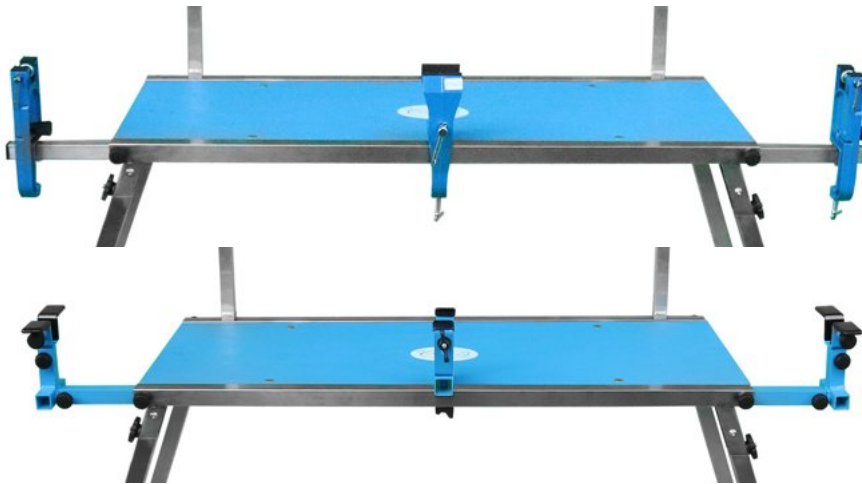

Stół Profi World Cup HABRUS

Cena	1 980,00 zł
Dostępność	Na zamówienie - zadzwoń
Czas wysyłki	14 dni
Numer katalogowy	0061
Producent	Habrus

Opis produktu

Oferta Sklepu REMSPORT: Stół serwisowy, produkt niemieckiej firmy **HABRUS**, jest to model Profi World Cup (numer katalogowy 0061).

Profi World Cup to stół do serwisu narciarsko-snowboardowego. Składany, wykonany z aluminium (waga niecałe 11 kg). Bardzo stabilny. Po dokupieniu specjalnych przystawek (profilu biegowych tzw. kopytek) nadaje się również do serwisowania nart biegowych. W komplecie jest torba do przechowywania i transportu stołu.

Po zamocowaniu imadeł możemy serwisować w zależności od rodzaju użytego imadła:

- narty zjazdowe,