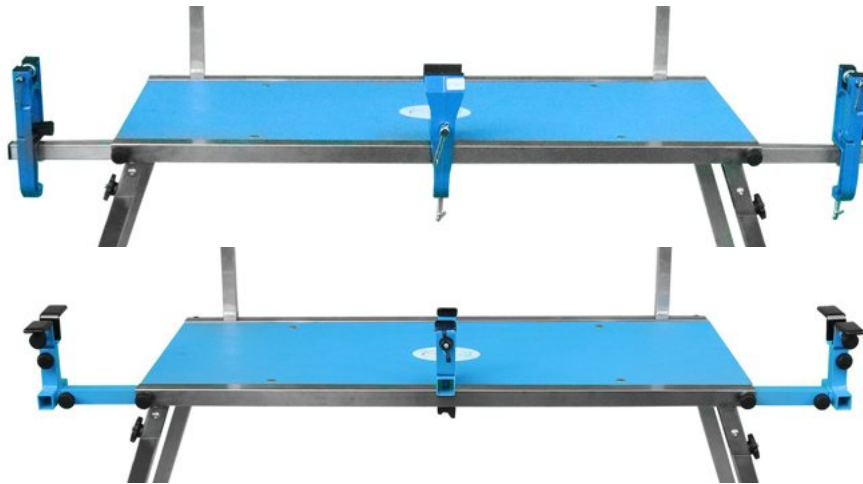

Stół Profi World Cup HABRUS

Cena	1 980,00 zł
Dostępność	Na zamówienie - zadzwoń
Czas wysyłki	14 dni
Numer katalogowy	0061
Producent	Habrus

Opis produktu

Oferta Sklepu REMSPORT: Stół serwisowy, produkt niemieckiej firmy **HABRUS**, jest to model Profi World Cup (numer katalogowy 0061).

Profi World Cup to stół do serwisu narciarsko-snowboardowego. Składany, wykonany z aluminium (waga niecałe 11 kg). Bardzo stabilny. Po dokupieniu specjalnych przystawek (profilu biegowych tzw. kopytek) nadaje się również do serwisowania nart biegowych. W komplecie jest torba do przechowywania i transportu stołu.

Po zamocowaniu imadeł możemy serwisować w zależności od rodzaju użytego imadła:

- narty zjazdowe,