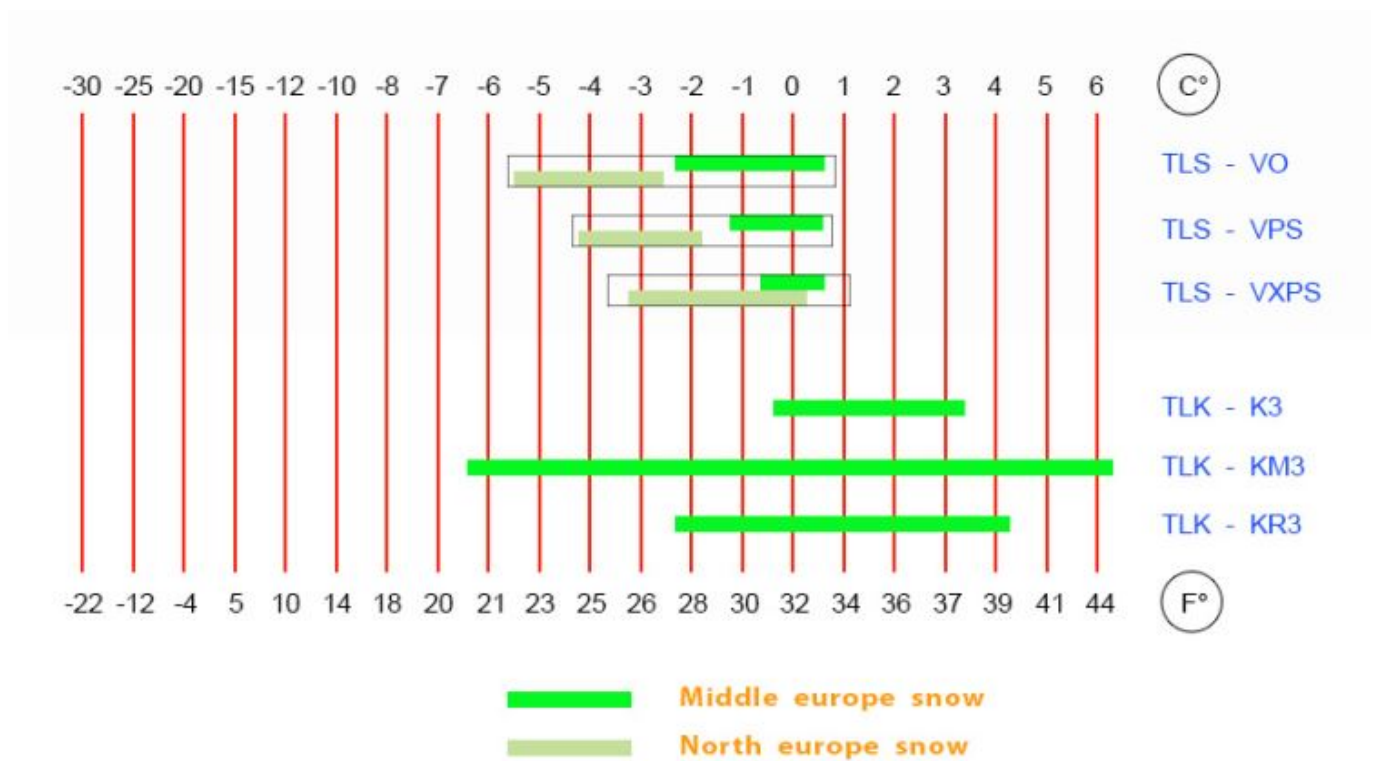

Linia sticków serii TLine sześć modeli:

- [stick V0](#),
- [stick VPS](#),
- [stick VXPS](#),
- [stick BV15](#),
- [stick B17](#),
- [stick B310](#).

Przewidując zmienne warunki na pograniczu plusów można, w ramach zakresu zastosować sticki twarde warstwowo z zasadą, że twardszy na spód, a słabszy na wierzch.

#### Charakterystyka techniczna smaru odbiciowego:

Zakres temperatur: **0°C do -1°C**

Rodzaj smaru: **Stick**

Waga smaru: **45g**

Typ smaru: **Kick-Zone**

### Zakres temperatur

### Strefa Kick Zone

Wyznaczanie strefy odbicia tzw. kick-zone w nartach biegowych do techniki klasycznej