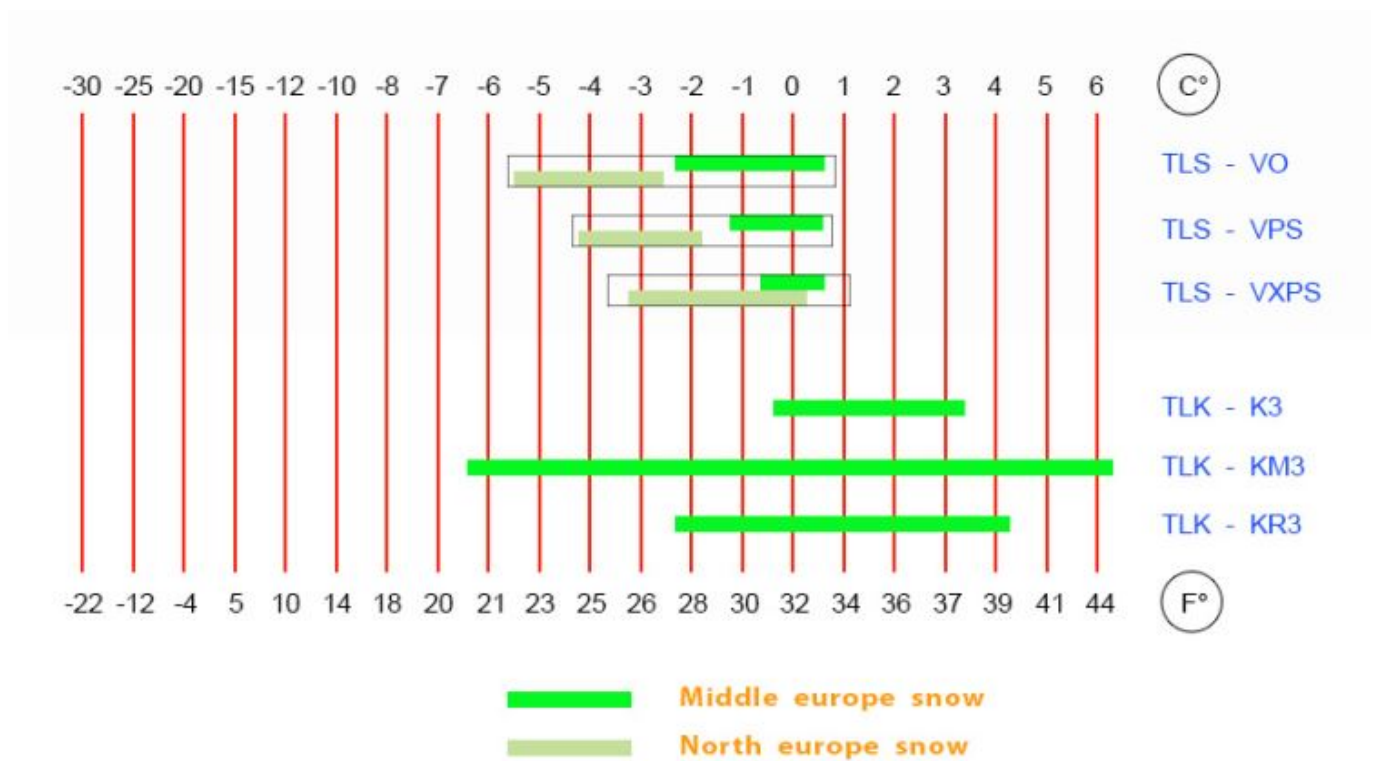

Linia sticków serii TLine sześć modeli:

- [stick V0](#),
- [stick VPS](#),
- [stick VXPS](#),
- [stick BV15](#),
- [stick B17](#),
- [stick B310](#).

Przewidując zmienne warunki na pograniczu plusów można, w ramach zakresu zastosować sticki twarde warstwowo z zasadą, że twardszy na spód, a słabszy na wierzch.

#### Charakterystyka techniczna smaru odbiciowego:

Typ smaru: **Kick-Zone**

Rodzaj smaru: **Stick**

Waga smaru: **45g**

Zakres temperatur: **0°C do -1°C**

### Zakres temperatur

### Strefa Kick Zone

Wyznaczanie strefy odbicia tzw. kick-zone w nartach biegowych do techniki klasycznej