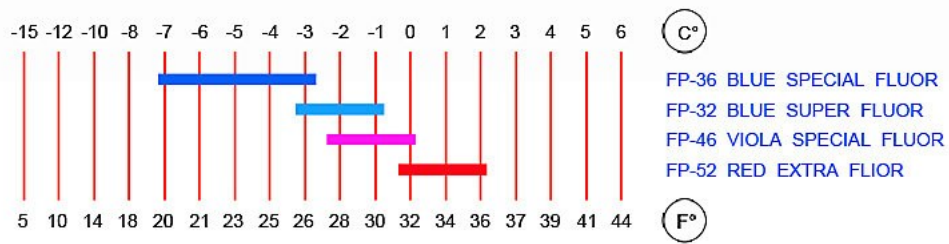

Charakterystyka techniczna smaru odbiciowego:

Waga smaru: **45g**
Dodatek w smarze: **Fluor**
Zakres temperatur: **0°C do -2°C**
Rodzaj smaru: **Stick Fluor**
Typ smaru: **Kick-Zone**