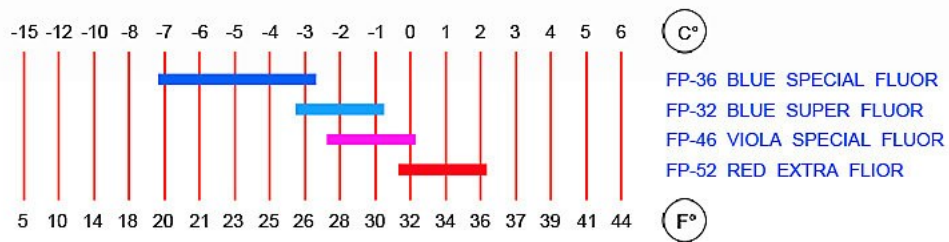

Charakterystyka techniczna smaru odbiciowego:

Waga smaru: **45g**

Dodatek w smarze: **Fluor**

Zakres temperatur: **-3°C do -7°C**

Rodzaj smaru: **Stick Fluor**

Typ smaru: **Kick-Zone**

Strefa Kick Zone

Wyznaczanie strefy odbicia tzw. kick-zone w nartach biegowych do techniki klasycznej