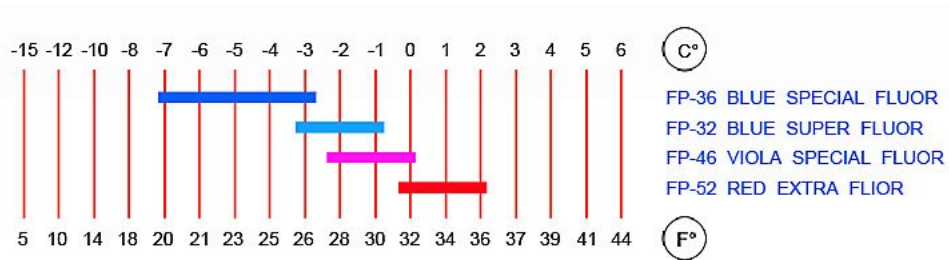

Link do produktu: <https://www.remsport.pl/stick-fluorowy-fp32-blue-super-robe-p-797.html>

Stick fluorowy FP32 Blue Super RODE

Cena	60,00 zł
Dostępność	Nieprodukowany
Numer katalogowy	FP32
Kod EAN	8022937003017
Producent	Rode

Opis produktu

Oferta Sklepu REMSPORT: Smar biegowy (stick) zwany również smarem odbiciowym z fluorem, produkt włoskiej firmy **RODE**, jest to model Blue Super (numer katalogowy FP32), stosowany do smarowania komory odbicia (kick zone) w nartach biegowych do stylu klasycznego.

FP32 Blue Super to smar trzymający (smar odbiciowy), o gramaturze 45g, popularnie zwany stick lub grip, wywodzący się z zaawansowanej linii fluorowej oznaczonej literami FP (Fast Fluor). Przeznaczony na nowy i mokry śnieg o wysokiej zawartości wilgoci, stosowany w zakresie temperatur śniegu od -1 C do -3 C. Dodatek fluoru w tym smarze zwiększa poślizg z zachowaniem optymalnego odbicia oraz powoduje mniejsze łapanie brudu. Może być stosowany jako samodzielny smar albo jako podkład pod inne smary z linii FP.

Charakterystyka techniczna smaru odbiciowego:

Waga smaru: **45g**

Dodatek w smarze: **Fluor**

Zakres temperatur: **-1°C do -3°C**

Rodzaj smaru: **Stick Fluor**

Typ smaru: **Kick-Zone**