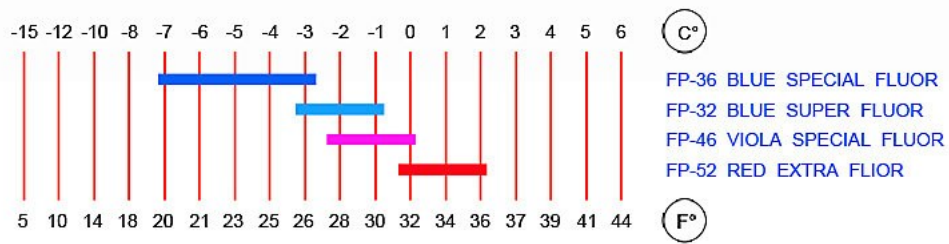

Charakterystyka techniczna smaru odbiciowego:

Typ smaru: **Kick-Zone**

Dodatek w smarze: **Fluor**

Rodzaj smaru: **Stick Fluor**

Waga smaru: **45g**

Zakres temperatur: **-1°C do -3°C**