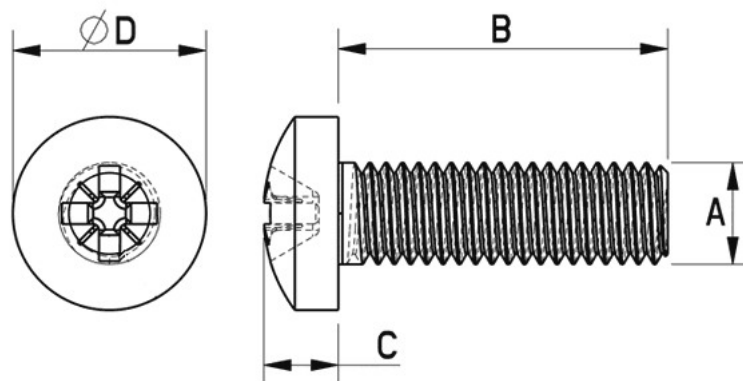

Link do produktu: <https://www.remsport.pl/sruby-walcowe-m6x25mm-50szt-kunzmann-p-3589.html>

Śruby walcowe M6x25mm 50szt. KUNZMANN

Cena	45,00 zł
Dostępność	Dostępny - wysyłka 24h
Czas wysyłki	24 godziny
Numer katalogowy	5250
Kod EAN	4250493733558
Producent	Kunzmann

Opis produktu

Oferta Sklepu REMSPORT: Śruby (50 sztuk) do montażu wiązań snowboardowych, produkt niemieckiej firmy **KUNZMANN**, jest to model Snowboard Roundhead Screws M6 x 25 mm (nr katalogowy 5250).

PROWADZISZ SERWIS - TEN PRODUKT JEST DLA CIEBIE

Śruba z łbem soczewkowym, walcowym o długości 25 mm, gwint M6.

A - 6 mm
B - 25 mm
C - 4 mm
D - 12 mm

Cena za zestaw 50 sztuk, zapakowany w blister z tworzywa sztucznego.

Wymiary śruby:

Typ łba: **Soczewkowy-Walcowy**

Średnica: **6mm**

Gwint śruby: **M6**

Długość: **25mm**