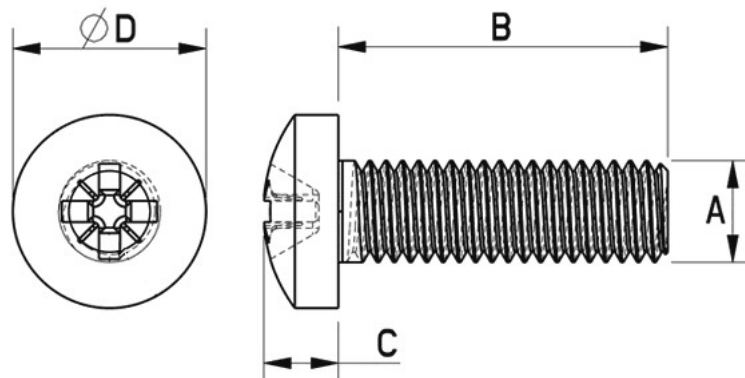

### Opis produktu

Oferta Sklepu REMSPORT: Śruby (50 sztuk) do montażu wiązań snowboardowych, produkt niemieckiej firmy **KUNZMANN**, jest to model Snowboard Roundhead Screws M6 x 25 mm (nr katalogowy 5250).

### PROWADZISZ SERWIS - TEN PRODUKT JEST DLA CIEBIE

Śruba z łbem soczewkowym, walcowym o długości 25 mm, gwint M6.

- 
- A - 6 mm
  - B - 25 mm
  - C - 4 mm
  - D - 12 mm

Cena za zestaw 50 sztuk, zapakowany w blister z tworzywa sztucznego.

**Wymiary śruby:**

Typ łba: **Soczewkowy-Walcowy**

Gwint śruby: **M6**

Średnica: **6mm**

Długość: **25mm**