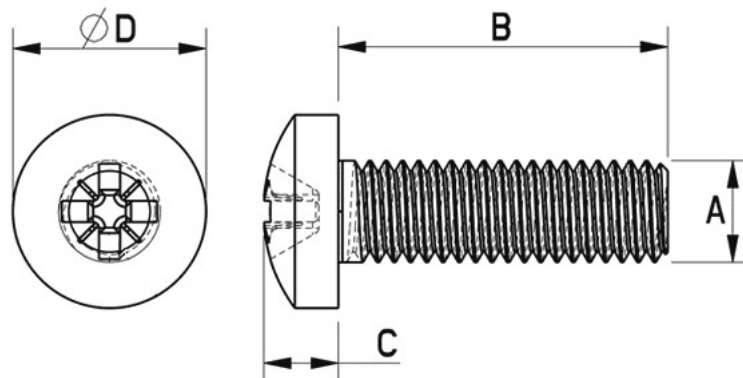

Dane aktualne na dzień: 28-06-2026 09:21

Link do produktu: <https://www.remsport.pl/sruby-walcowe-m6x20mm-50szt-kunzmann-p-3591.html>

Śruby walcowe M6x20mm 50szt. KUNZMANN

Cena	36,00 zł
Cena poprzednia	45,00 zł
Dostępność	Dostępny - wysyłka 24h
Czas wysyłki	24 godziny
Numer katalogowy	5240
Kod EAN	4250493733541
Producent	Kunzmann

Opis produktu

Oferta Sklepu REMSPORT: Śruby (50 sztuk) do montażu wiązań snowboardowych, produkt niemieckiej firmy **KUNZMANN**, jest to model Snowboard Roundhead Screws M6 x 20 mm (nr katalogowy 5240).

PROWADZISZ SERWIS - TEN PRODUKT JEST DLA CIEBIE

Śruba z łbem soczewkowym, walcowym o długości 20 mm, gwint M6.

A - 6 mm
B - 20 mm
C - 4 mm
D - 12 mm

Cena za zestaw 50 sztuk, zapakowany w blister z tworzywa sztucznego.

Wymiary śruby:

Typ łba: **Soczewkowy-Walcowy**

Gwint śruby: **M6**

Średnica: **6mm**

Długość: **20mm**