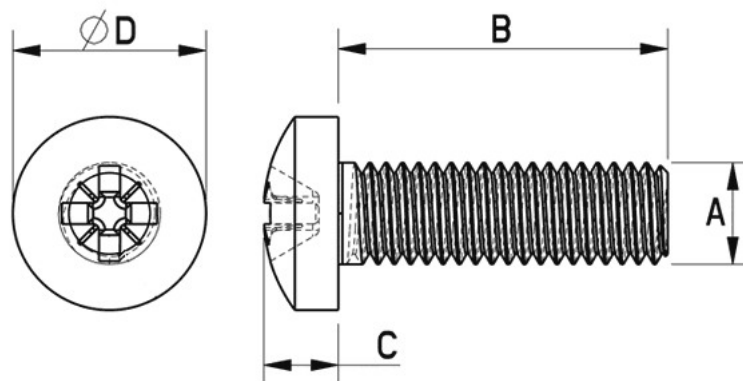

Link do produktu: <https://www.remsport.pl/sruby-walcowe-m6x20mm-50szt-kunzmann-p-3591.html>

Śruby walcowe M6x20mm 50szt. KUNZMANN

Cena	45,00 zł
Dostępność	Dostępny - wysyłka 24h
Czas wysyłki	24 godziny
Numer katalogowy	5240
Kod EAN	4250493733541
Producent	Kunzmann

Opis produktu

Oferta Sklepu REMSPORT: Śruby (50 sztuk) do montażu wiązań snowboardowych, produkt niemieckiej firmy **KUNZMANN**, jest to model Snowboard Roundhead Screws M6 x 20 mm (nr katalogowy 5240).

PROWADZISZ SERWIS - TEN PRODUKT JEST DLA CIEBIE

Śruba z łbem soczewkowym, walcowym o długości 20 mm, gwint M6.

-
- A - 6 mm
 - B - 20 mm
 - C - 4 mm
 - D - 12 mm

Cena za zestaw 50 sztuk, zapakowany w blister z tworzywa sztucznego.

Wymiary śruby:

Gwint śruby: **M6**

Średnica: **6mm**

Typ łba: **Soczewkowy-Walcowy**

Długość: **20mm**