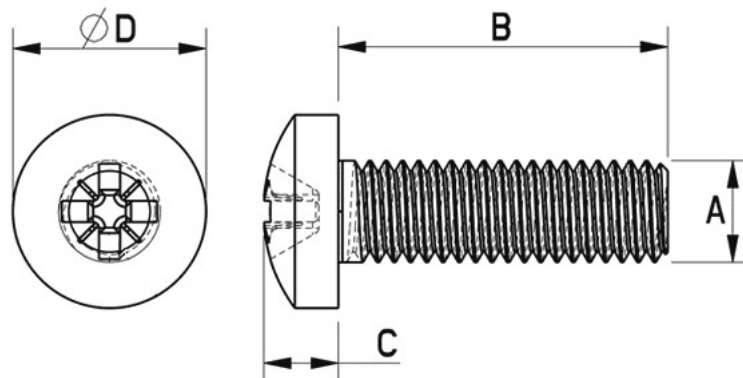

## Śruby walcowe M6x16mm 50szt. KUNZMANN

Cena	<b>36,00 zł</b>
Cena poprzednia	<b>45,00 zł</b>
Dostępność	<b>Dostępny - wysyłka 24h</b>
Czas wysyłki	<b>24 godziny</b>
Numer katalogowy	<b>5230</b>
Kod EAN	<b>4250493733534</b>
Producent	<b>Kunzmann</b>

### Opis produktu

Oferta Sklepu REMSPORT: Śruby (50 sztuk) do montażu wiązań snowboardowych, produkt niemieckiej firmy **KUNZMANN**, jest to model Snowboard Roundhead Screws M6 x 16 mm (nr katalogowy 5230).

### PROWADZISZ SERWIS - TEN PRODUKT JEST DLA CIEBIE

Śruba z łbem soczewkowym, walcowym o długości 16 mm, gwint M6.

- 
- A - 6 mm
  - B - 16 mm
  - C - 4 mm
  - D - 12 mm

Cena za zestaw 50 sztuk, zapakowany w blister z tworzywa sztucznego.

**Wymiary śruby:**

Typ łba: **Soczewkowy-Walcowy**

Gwint śruby: **M6**

Średnica: **6mm**

Długość: **16mm**