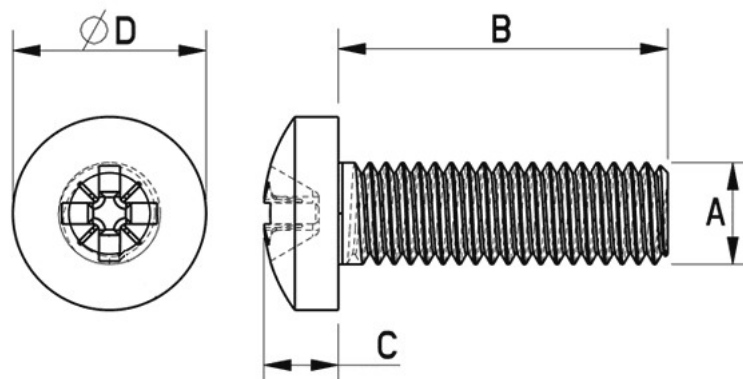

## Śruby walcowe M6x16mm 50szt. KUNZMANN

Cena	<b>45,00 zł</b>
Dostępność	<b>Dostępny - wysyłka 24h</b>
Czas wysyłki	<b>24 godziny</b>
Numer katalogowy	<b>5230</b>
Kod EAN	<b>4250493733534</b>
Producent	<b>Kunzmann</b>

### Opis produktu

Oferta Sklepu REMSPORT: Śruby (50 sztuk) do montażu wiązań snowboardowych, produkt niemieckiej firmy **KUNZMANN**, jest to model Snowboard Roundhead Screws M6 x 16 mm (nr katalogowy 5230).

**PROWADZISZ SERWIS - TEN PRODUKT JEST DLA CIEBIE**

Śruba z łbem soczewkowym, walcowym o długości 16 mm, gwint M6.

---

A - 6 mm  
B - 16 mm  
C - 4 mm  
D - 12 mm

Cena za zestaw 50 sztuk, zapakowany w blister z tworzywa sztucznego.

**Wymiary śruby:**

Gwint śruby: **M6**

Średnica: **6mm**

Typ łba: **Soczewkowy-Walcowy**

Długość: **16mm**