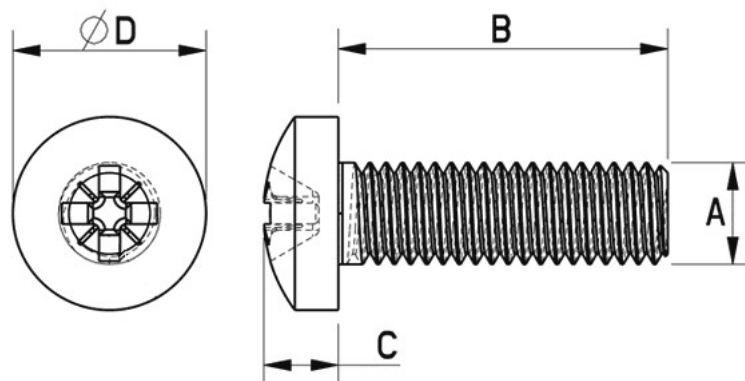

Link do produktu: <https://www.remsport.pl/sruby-walcowe-m6x14mm-50szt-kunzmann-p-3595.html>

Śruby walcowe M6x14mm 50szt. KUNZMANN

Cena	45,00 zł
Dostępność	Dostępny - wysyłka 24h
Czas wysyłki	24 godziny
Numer katalogowy	5225
Kod EAN	4250493735477
Producent	Kunzmann

Opis produktu

Oferta Sklepu REMSPORT: Śruby (50 sztuk) do montażu wiązań snowboardowych, produkt niemieckiej firmy **KUNZMANN**, jest to model Snowboard Roundhead Screws M6 x 14 mm (nr katalogowy 5225).

PROWADZISZ SERWIS - TEN PRODUKT JEST DLA CIEBIE

Śruba z łbem soczewkowym, walcowym o długości 14 mm, gwint M6.

A - 6 mm
B - 14 mm
C - 4 mm
D - 12 mm

Cena za zestaw 50 sztuk, zapakowany w blister z tworzywa sztucznego.

Wymiary śruby:

Gwint śruby: **M6**

Średnica: **6mm**

Typ łba: **Soczewkowy-Walcowy**

Długość: **14mm**