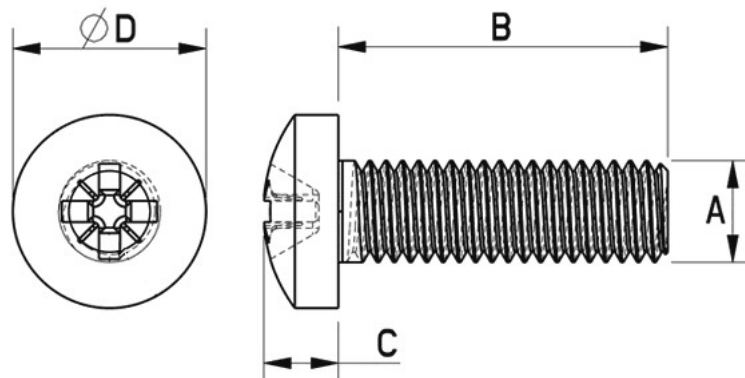

Link do produktu: <https://www.remsport.pl/sruby-walcowe-m6x14mm-50szt-kunzmann-p-3595.html>

Śruby walcowe M6x14mm 50szt. KUNZMANN

Cena	36,00 zł
Cena poprzednia	45,00 zł
Dostępność	Dostępny - wysyłka 24h
Czas wysyłki	24 godziny
Numer katalogowy	5225
Kod EAN	4250493735477
Producent	Kunzmann

Opis produktu

Oferta Sklepu REMSPORT: Śruby (50 sztuk) do montażu wiązań snowboardowych, produkt niemieckiej firmy **KUNZMANN**, jest to model Snowboard Roundhead Screws M6 x 14 mm (nr katalogowy 5225).

PROWADZISZ SERWIS - TEN PRODUKT JEST DLA CIEBIE

Śruba z łbem soczewkowym, walcowym o długości 14 mm, gwint M6.

-
- A - 6 mm
 - B - 14 mm
 - C - 4 mm
 - D - 12 mm

Cena za zestaw 50 sztuk, zapakowany w blister z tworzywa sztucznego.

Wymiary śruby:

Typ łba: **Soczewkowy-Walcowy**

Gwint śruby: **M6**

Średnica: **6mm**

Długość: **14mm**