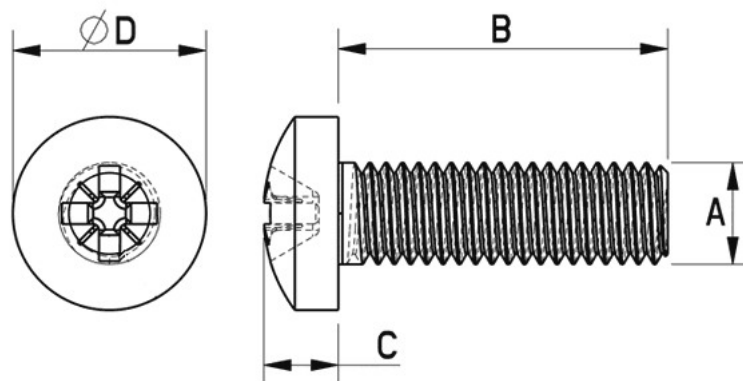

Link do produktu: <https://www.remsport.pl/sruby-walcowe-m6x12mm-50szt-kunzmann-p-3597.html>

Śruby walcowe M6x12mm 50szt. KUNZMANN

Cena	45,00 zł
Dostępność	Dostępny - wysyłka 24h
Czas wysyłki	24 godziny
Numer katalogowy	5220
Kod EAN	4250493733527
Producent	Kunzmann

Opis produktu

Oferta Sklepu REMSPORT: Śruby (50 sztuk) do montażu wiązań snowboardowych, produkt niemieckiej firmy **KUNZMANN**, jest to model Snowboard Roundhead Screws M6 x 12 mm (nr katalogowy 5220).

PROWADZISZ SERWIS - TEN PRODUKT JEST DLA CIEBIE

Śruba z łbem soczewkowym, walcowym o długości 12 mm, gwint M6.

A - 6 mm
B - 12 mm
C - 4 mm
D - 12 mm

Cena za zestaw 50 sztuk, zapakowany w blister z tworzywa sztucznego.

Wymiary śruby:

Średnica: **6mm**
Typ łba: **Soczewkowy-Walcowy**
Gwint śruby: **M6**
Długość: **12mm**