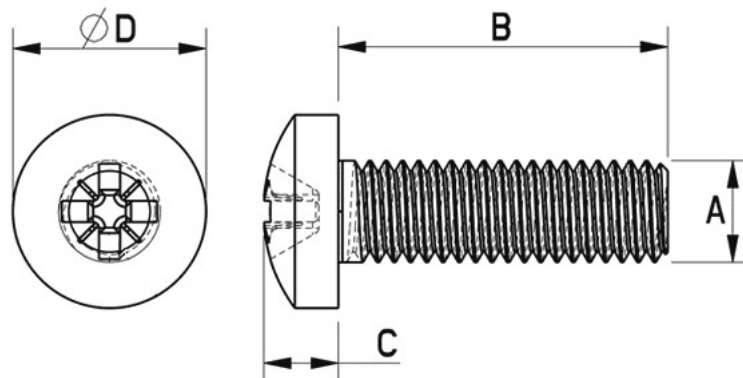

## Śruby walcowe M6x12mm 50szt. KUNZMANN

Cena	<b>36,00 zł</b>
Cena poprzednia	<b>45,00 zł</b>
Dostępność	<b>Dostępny - wysyłka 24h</b>
Czas wysyłki	<b>24 godziny</b>
Numer katalogowy	<b>5220</b>
Kod EAN	<b>4250493733527</b>
Producent	<b>Kunzmann</b>

### Opis produktu

Oferta Sklepu REMSPORT: Śruby (50 sztuk) do montażu wiązań snowboardowych, produkt niemieckiej firmy **KUNZMANN**, jest to model Snowboard Roundhead Screws M6 x 12 mm (nr katalogowy 5220).

### PROWADZISZ SERWIS - TEN PRODUKT JEST DLA CIEBIE

Śruba z łbem soczewkowym, walcowym o długości 12 mm, gwint M6.

- 
- A - 6 mm
  - B - 12 mm
  - C - 4 mm
  - D - 12 mm

Cena za zestaw 50 sztuk, zapakowany w blister z tworzywa sztucznego.

**Wymiary śruby:**

Typ łba: **Soczewkowy-Walcowy**

Gwint śruby: **M6**

Średnica: **6mm**

Długość: **12mm**