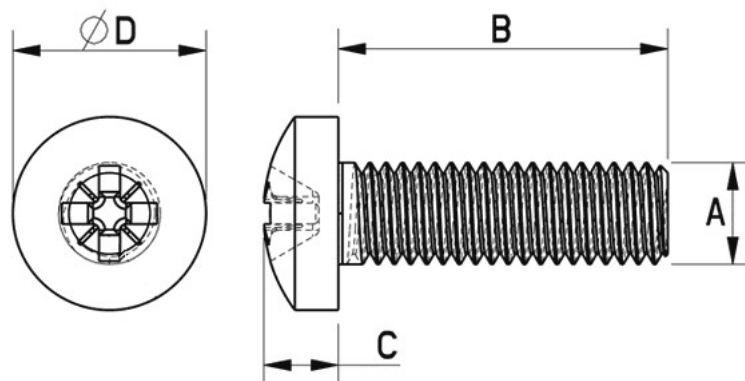

## Śruby walcowe M6x10mm 50szt. KUNZMANN

Cena	<b>45,00 zł</b>
Dostępność	<b>Niedostępny - zadzwoń</b>
Czas wysyłki	<b>24 godziny</b>
Numer katalogowy	<b>5210</b>
Kod EAN	<b>4250493733510</b>
Producent	<b>Kunzmann</b>

### Opis produktu

Oferta Sklepu REMSPORT: Śruby (50 sztuk) do montażu wiązań snowboardowych, produkt niemieckiej firmy **KUNZMANN**, jest to model Snowboard Roundhead Screws M6 x 10 mm (nr katalogowy 5210).

**PROWADZISZ SERWIS - TEN PRODUKT JEST DLA CIEBIE**

Śruba z łbem soczewkowym, walcowym o długości 10 mm, gwint M6.

- 
- A - 6 mm
  - B - 10 mm
  - C - 4 mm
  - D - 12 mm

Cena za zestaw 50 sztuk, zapakowany w blister z tworzywa sztucznego.

**Wymiary śruby:**

Typ łba: **Płaski-Stożkowy**

Gwint śruby: **M6**

Średnica: **6mm**

Długość: **10mm**