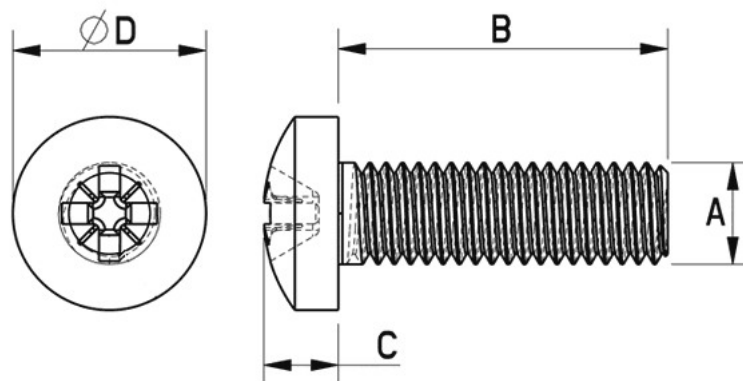

Link do produktu: <https://www.remsport.pl/sruby-walcowe-m6x10mm-50szt-kunzmann-p-3599.html>

Śruby walcowe M6x10mm 50szt. KUNZMANN

Cena	45,00 zł
Dostępność	Niedostępny - zadzwoń
Czas wysyłki	24 godziny
Numer katalogowy	5210
Kod EAN	4250493733510
Producent	Kunzmann

Opis produktu

Oferta Sklepu REMSPORT: Śruby (50 sztuk) do montażu wiązań snowboardowych, produkt niemieckiej firmy **KUNZMANN**, jest to model Snowboard Roundhead Screws M6 x 10 mm (nr katalogowy 5210).

PROWADZISZ SERWIS - TEN PRODUKT JEST DLA CIEBIE

Śruba z łbem soczewkowym, walcowym o długości 10 mm, gwint M6.

-
- A - 6 mm
 - B - 10 mm
 - C - 4 mm
 - D - 12 mm

Cena za zestaw 50 sztuk, zapakowany w blister z tworzywa sztucznego.

Wymiary śruby:

Gwint śruby: **M6**

Średnica: **6mm**

Typ łba: **Płaski-Stożkowy**

Długość: **10mm**