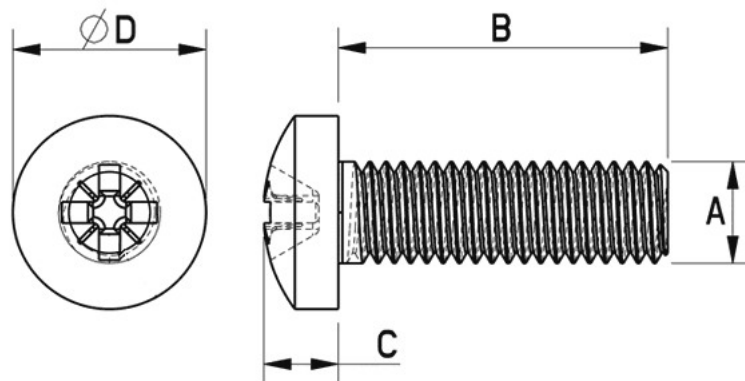

Link do produktu: <https://www.remsport.pl/sruba-walcowa-m6x25mm-snoli-p-2057.html>

Śruba walcowa M6x25mm SNOLI

Cena	1,00 zł
Dostępność	Nieprodukowany
Numer katalogowy	1604/L25
Producent	Snoli

Opis produktu

Oferta Sklepu REMSPORT: Śruba do montażu wiązań snowboardowych, produkt austriackiej firmy **SNOLI**, jest to model Snowboard Roundhead Screws M6 x 25 mm (nr katalogowy 1604/L25).

PROWADZISZ SERWIS - TEN PRODUKT JEST DLA CIEBIE

Śruba z łbem soczewkowym, walcowym o długości 25 mm, gwint M6.

- A - 6 mm
- B - 25 mm
- C - 4 mm
- D - 12 mm

Cena za jedną sztukę.

Wymiary śruby:

Gwint śruby: **M6**

Średnica: **6mm**

Typ łba: **Soczewkowy-Walcowy**

Długość: **25mm**