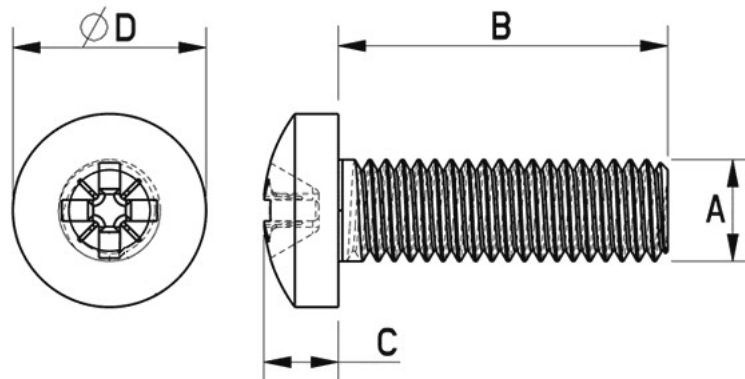

Link do produktu: <https://www.remsport.pl/sruba-walcowa-m6x25mm-snoli-p-2057.html>

Śruba walcowa M6x25mm SNOLI

Cena	1,00 zł
Dostępność	Nieprodukowany
Numer katalogowy	1604/L25
Producent	Snoli

Opis produktu

Oferta Sklepu REMSPORT: Śruba do montażu wiązań snowboardowych, produkt austriackiej firmy **SNOLI**, jest to model Snowboard Roundhead Screws M6 x 25 mm (nr katalogowy 1604/L25).

PROWADZISZ SERWIS - TEN PRODUKT JEST DLA CIEBIE

Śruba z łbem soczewkowym, walcowym o długości 25 mm, gwint M6.

- A - 6 mm
- B - 25 mm
- C - 4 mm
- D - 12 mm

Cena za jedną sztukę.

Wymiary śruby:

Typ łba: **Soczewkowy-Walcowy**

Gwint śruby: **M6**

Średnica: **6mm**

Długość: **25mm**