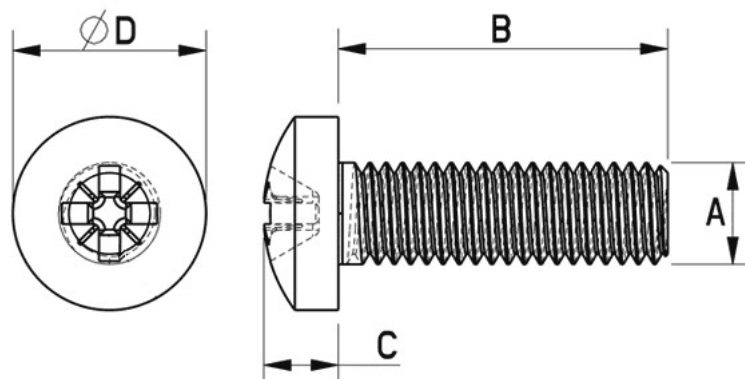

### Opis produktu

Oferta Sklepu REMSPORT: Śruba do montażu wiązań snowboardowych, produkt niemieckiej firmy **KUNZMANN**, jest to model Snowboard Roundhead Screws M6 x 25 mm (nr katalogowy 5250.01).

**PROWADZISZ SERWIS - TEN PRODUKT JEST DLA CIEBIE**

Śruba z łbem soczewkowym, walcowym o długości 25 mm, gwint M6.

- A - 6 mm
- B - 25 mm
- C - 4 mm
- D - 12 mm

---

Cena za jedną sztukę.

**Wymiary śruby:**

Gwint śruby: **M6**

Średnica: **6mm**

Typ łba: **Soczewkowy-Walcowy**

Długość: **25mm**