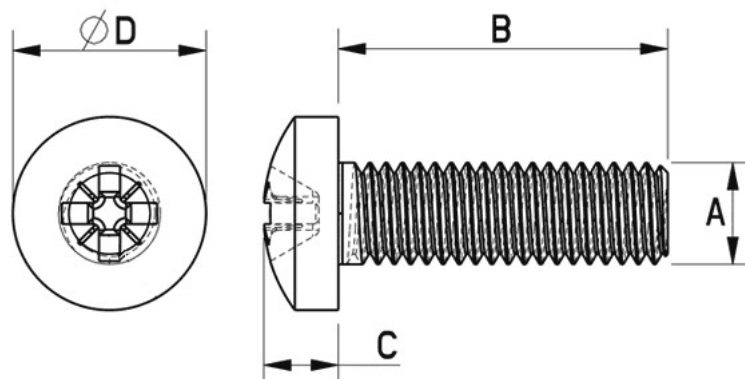

### Opis produktu

Oferta Sklepu REMSPORT: Śruba do montażu wiązań snowboardowych, produkt niemieckiej firmy **KUNZMANN**, jest to model Snowboard Roundhead Screws M6 x 20 mm (nr katalogowy 5240.01).

**PROWADZISZ SERWIS - TEN PRODUKT JEST DLA CIEBIE**

Śruba z łbem soczewkowym, walcowym o długości 20 mm, gwint M6.

- A - 6 mm
- B - 20 mm
- C - 4 mm
- D - 12 mm

---

Cena za jedną sztukę.

**Wymiary śruby:**

Średnica: **6mm**

Typ łba: **Soczewkowy-Walcowy**

Gwint śruby: **M6**

Długość: **20mm**