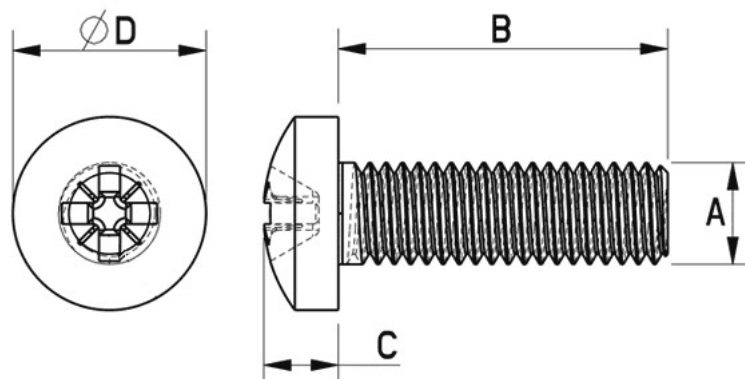

Dane aktualne na dzień: 15-05-2026 21:10

Link do produktu: <https://www.remsport.pl/sruba-walcowa-m6x16mm-kunzmann-p-3592.html>

Śruba walcowa M6x16mm KUNZMANN

Cena	1,00 zł
Dostępność	Niedostępny - zadzwoń
Czas wysyłki	24 godziny
Numer katalogowy	5230.01
Producent	Kunzmann

Opis produktu

Oferta Sklepu REMSPORT: Śruba do montażu wiązań snowboardowych, produkt niemieckiej firmy **KUNZMANN**, jest to model Snowboard Roundhead Screws M6 x 16 mm (nr katalogowy 5230.01).

PROWADZISZ SERWIS - TEN PRODUKT JEST DLA CIEBIE

Śruba z łbem soczewkowym, walcowym o długości 16 mm, gwint M6.

- A - 6 mm
- B - 16 mm
- C - 4 mm
- D - 12 mm

Cena za jedną sztukę.

Wymiary śruby:

Gwint śruby: **M6**

Średnica: **6mm**

Typ łba: **Soczewkowy-Walcowy**

Długość: **16mm**