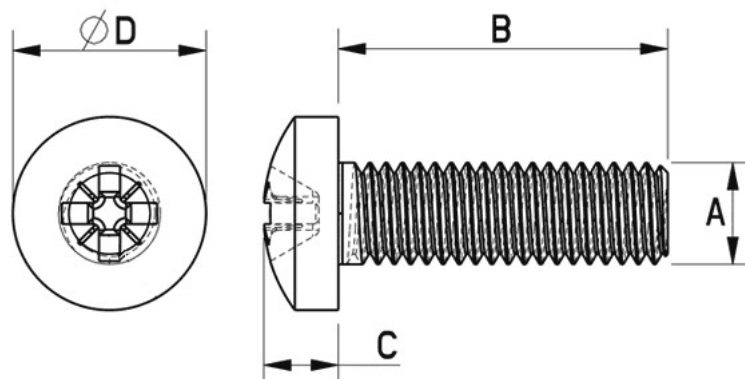

Link do produktu: <https://www.remsport.pl/sruba-walcowa-m6x16mm-kunzmann-p-3592.html>

Śruba walcowa M6x16mm KUNZMANN

Cena	1,00 zł
Dostępność	Niedostępny - zadzwoń
Czas wysyłki	24 godziny
Numer katalogowy	5230.01
Producent	Kunzmann

Opis produktu

Oferta Sklepu REMSPORT: Śruba do montażu wiązań snowboardowych, produkt niemieckiej firmy **KUNZMANN**, jest to model Snowboard Roundhead Screws M6 x 16 mm (nr katalogowy 5230.01).

PROWADZISZ SERWIS - TEN PRODUKT JEST DLA CIEBIE

Śruba z łbem soczewkowym, walcowym o długości 16 mm, gwint M6.

- A - 6 mm
- B - 16 mm
- C - 4 mm
- D - 12 mm

Cena za jedną sztukę.

Wymiary śruby:

Typ łba: **Soczewkowy-Walcowy**

Gwint śruby: **M6**

Średnica: **6mm**

Długość: **16mm**