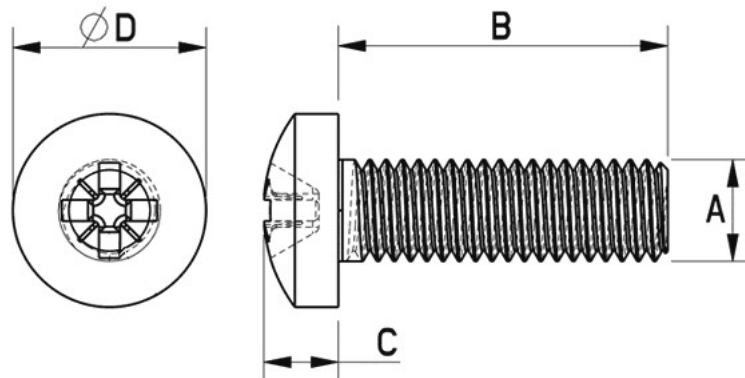

Link do produktu: <https://www.remsport.pl/sruba-walcowa-m6x14mm-kunzmann-p-3594.html>

Śruba walcowa M6x14mm KUNZMANN

Cena	1,00 zł
Dostępność	Dostępny - wysyłka 24h
Czas wysyłki	24 godziny
Numer katalogowy	5225.01
Kod EAN	5900000000220
Producent	Kunzmann

Opis produktu

Oferta Sklepu REMSPORT: Śruba do montażu wiązań snowboardowych, produkt niemieckiej firmy **KUNZMANN**, jest to model Snowboard Roundhead Screws M6 x 14 mm (nr katalogowy 5225.01).

PROWADZISZ SERWIS - TEN PRODUKT JEST DLA CIEBIE

Śruba z łbem soczewkowym, walcowym o długości 14 mm, gwint M6.

A - 6 mm
B - 14 mm
C - 4 mm

D - 12 mm

Cena za jedną sztukę.

Wymiary śruby:

Średnica: **6mm**

Typ łba: **Soczewkowy-Walcowy**

Gwint śruby: **M6**

Długość: **14mm**