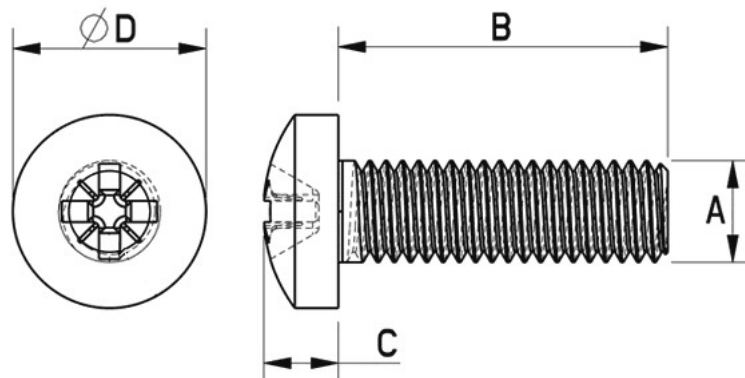

Link do produktu: <https://www.remsport.pl/sruba-walcowa-m6x14mm-kunzmann-p-3594.html>

Śruba walcowa M6x14mm KUNZMANN

Cena	1,00 zł
Cena poprzednia	1,00 zł
Dostępność	Dostępny - wysyłka 24h
Czas wysyłki	24 godziny
Numer katalogowy	5225.01
Kod EAN	5900000000220
Producent	Kunzmann

Opis produktu

Oferta Sklepu REMSPORT: Śruba do montażu wiązań snowboardowych, produkt niemieckiej firmy **KUNZMANN**, jest to model Snowboard Roundhead Screws M6 x 14 mm (nr katalogowy 5225.01).

PROWADZISZ SERWIS - TEN PRODUKT JEST DLA CIEBIE

Śruba z łbem soczewkowym, walcowym o długości 14 mm, gwint M6.

A - 6 mm

B - 14 mm
C - 4 mm
D - 12 mm

Cena za jedną sztukę.

Wymiary śruby:

Typ łba: **Soczewkowy-Walcowy**
Gwint śruby: **M6**
Średnica: **6mm**
Długość: **14mm**