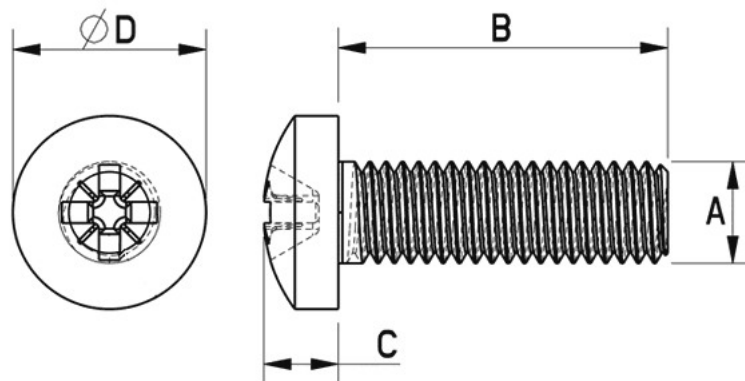

Dane aktualne na dzień: 10-06-2026 15:11

Link do produktu: <https://www.remsport.pl/sruba-walcowa-m6x12mm-snoli-p-2059.html>

Śruba walcowa M6x12mm SNOLI

Cena	1,00 zł
Dostępność	Nieprodukowany
Numer katalogowy	1604/L12
Producent	Snoli

Opis produktu

Oferta Sklepu REMSPORT: Śruba do montażu wiązań snowboardowych, produkt austriackiej firmy **SNOLI**, jest to model Snowboard Roundhead Screws M6 x 12 mm (nr katalogowy 1604/L12).

PROWADZISZ SERWIS - TEN PRODUKT JEST DLA CIEBIE

Śruba z łbem soczewkowym, walcowym o długości 12 mm, gwint M6.

- A - 6 mm
- B - 12 mm
- C - 4 mm
- D - 12 mm

Cena za jedną sztukę.

Wymiary śruby:

Średnica: **6mm**

Typ łba: **Soczewkowy-Walcowy**

Gwint śruby: **M6**

Długość: **12mm**