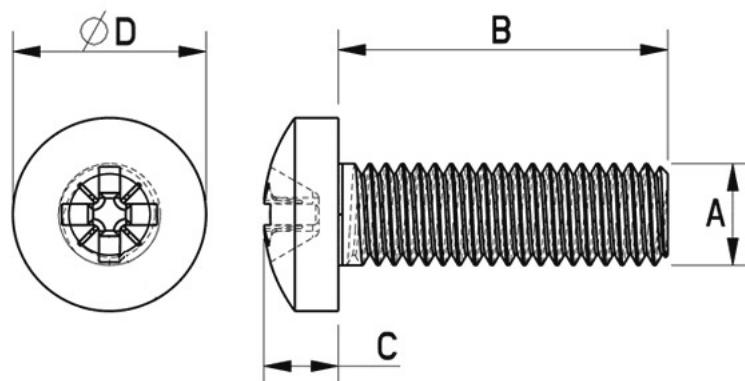

Link do produktu: <https://www.remsport.pl/sruba-walcowa-m6x12mm-kunzmann-p-3596.html>

Śruba walcowa M6x12mm KUNZMANN

Cena	1,00 zł
Cena poprzednia	1,00 zł
Dostępność	Dostępny - wysyłka 24h
Czas wysyłki	24 godziny
Numer katalogowy	5220.01
Kod EAN	5900000000213
Producent	Kunzmann

Opis produktu

Oferta Sklepu REMSPORT: Śruba do montażu wiązań snowboardowych, produkt niemieckiej firmy **KUNZMANN**, jest to model Snowboard Roundhead Screws M6 x 12 mm (nr katalogowy 5220.01).

PROWADZISZ SERWIS - TEN PRODUKT JEST DLA CIEBIE

Śruba z łbem soczewkowym, walcowym o długości 12 mm, gwint M6.

A - 6 mm

B - 12 mm
C - 4 mm
D - 12 mm

Cena za jedną sztukę.

Wymiary śruby:

Typ łba: **Soczewkowy-Walcowy**
Gwint śruby: **M6**
Średnica: **6mm**
Długość: **12mm**