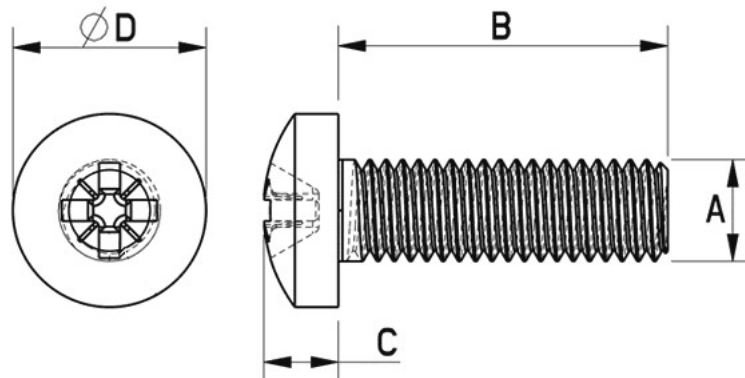

Dane aktualne na dzień: 15-04-2026 23:50

Link do produktu: <https://www.remsport.pl/sruba-walcowa-m6x12mm-kunzmann-p-3596.html>

Śruba walcowa M6x12mm KUNZMANN

Cena	1,00 zł
Dostępność	Dostępny - wysyłka 24h
Czas wysyłki	24 godziny
Numer katalogowy	5220.01
Kod EAN	5900000000213
Producent	Kunzmann

Opis produktu

Oferta Sklepu REMSPORT: Śruba do montażu wiązań snowboardowych, produkt niemieckiej firmy **KUNZMANN**, jest to model Snowboard Roundhead Screws M6 x 12 mm (nr katalogowy 5220.01).

PROWADZISZ SERWIS - TEN PRODUKT JEST DLA CIEBIE

Śruba z łbem soczewkowym, walcowym o długości 12 mm, gwint M6.

A - 6 mm
B - 12 mm
C - 4 mm

D - 12 mm

Cena za jedną sztukę.

Wymiary śruby:

Średnica: **6mm**

Typ łba: **Soczewkowy-Walcowy**

Gwint śruby: **M6**

Długość: **12mm**