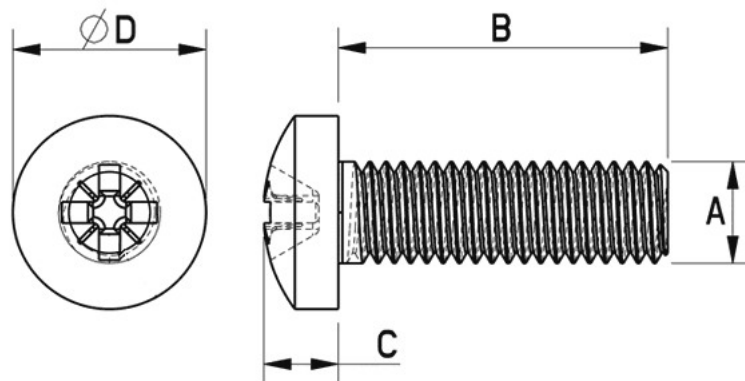

## Śruba walcowa M6x10mm SNOLI

Cena	<b>1,00 zł</b>
Dostępność	<b>Nieprodukowany</b>
Numer katalogowy	<b>1604/L10</b>
Producent	<b>Snoli</b>

### Opis produktu

Oferta Sklepu REMSPORT: Śruba do montażu wiązań snowboardowych, produkt austriackiej firmy **SNOLI**, jest to model Snowboard Roundhead Screws M6 x 10 mm (nr katalogowy 1604/L10).

**PROWADZISZ SERWIS - TEN PRODUKT JEST DLA CIEBIE**

Śruba z łbem soczewkowym, walcowym o długości 10 mm, gwint M6.

- A - 6 mm
- B - 10 mm
- C - 4 mm
- D - 12 mm

Cena za jedną sztukę.

---

**Wymiary śruby:**

Typ łba: **Soczewkowy-Walcowy**

Gwint śruby: **M6**

Średnica: **6mm**

Długość: **10mm**