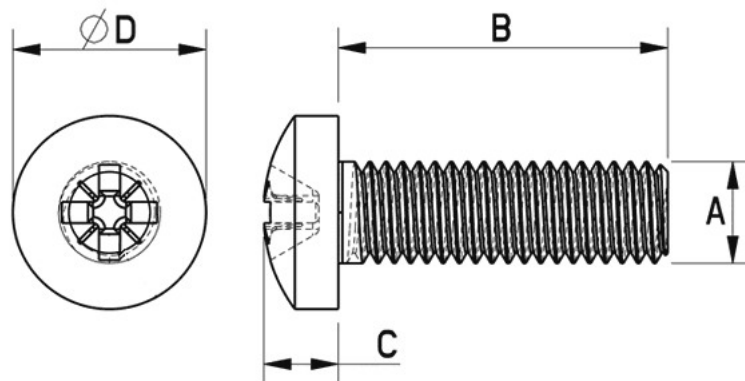

Link do produktu: <https://www.remsport.pl/sruba-walcowa-m6x10mm-snoli-p-2056.html>

Śruba walcowa M6x10mm SNOLI

Cena	1,00 zł
Dostępność	Nieprodukowany
Numer katalogowy	1604/L10
Producent	Snoli

Opis produktu

Oferta Sklepu REMSPORT: Śruba do montażu wiązań snowboardowych, produkt austriackiej firmy **SNOLI**, jest to model Snowboard Roundhead Screws M6 x 10 mm (nr katalogowy 1604/L10).

PROWADZISZ SERWIS - TEN PRODUKT JEST DLA CIEBIE

Śruba z łbem soczewkowym, walcowym o długości 10 mm, gwint M6.

- A - 6 mm
- B - 10 mm
- C - 4 mm
- D - 12 mm

Cena za jedną sztukę.

Wymiary śruby:

Średnica: **6mm**

Typ łba: **Soczewkowy-Walcowy**

Gwint śruby: **M6**

Długość: **10mm**