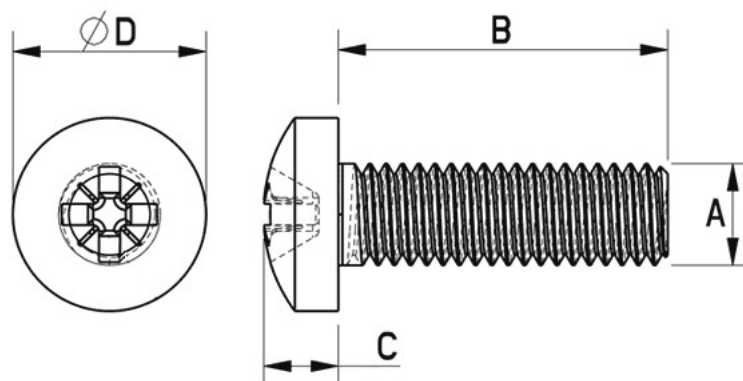

Link do produktu: <https://www.remsport.pl/sruba-walcowa-m6x10mm-kunzmann-p-3598.html>

Śruba walcowa M6x10mm KUNZMANN

Cena	1,00 zł
Cena poprzednia	1,00 zł
Dostępność	Dostępny - wysyłka 24h
Czas wysyłki	24 godziny
Numer katalogowy	5210.01
Kod EAN	5900000000138
Producent	Kunzmann

Opis produktu

Oferta Sklepu REMSPORT: Śruba do montażu wiązań snowboardowych, produkt niemieckiej firmy **KUNZMANN**, jest to model Snowboard Roundhead Screws M6 x 10 mm (nr katalogowy 5210.01).

PROWADZISZ SERWIS - TEN PRODUKT JEST DLA CIEBIE

Śruba z łbem soczewkowym, walcowym o długości 10 mm, gwint M6.

A - 6 mm

B - 10 mm
C - 4 mm
D - 12 mm

Cena za jedną sztukę.

Wymiary śruby:

Gwint śruby: **M6**

Średnica: **6mm**

Typ łba: **Soczewkowy-Walcowy**

Długość: **10mm**