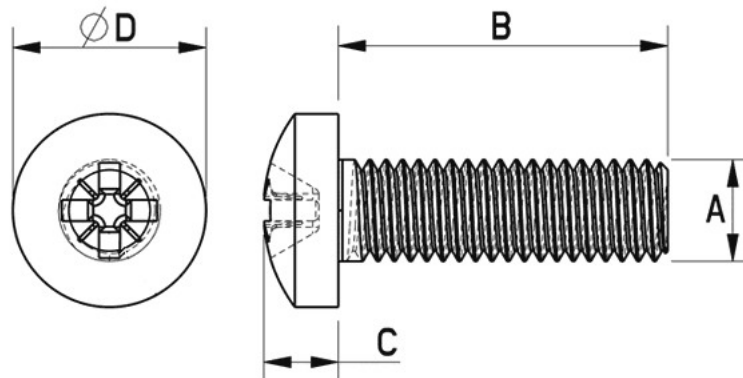

## Śruba walcowa M6x10mm KUNZMANN

Cena	<b>1,00 zł</b>
Dostępność	<b>Dostępny - wysyłka 24h</b>
Czas wysyłki	<b>24 godziny</b>
Numer katalogowy	<b>5210.01</b>
Kod EAN	<b>5900000000138</b>
Producent	<b>Kunzmann</b>

### Opis produktu

Oferta Sklepu REMSPORT: Śruba do montażu wiązań snowboardowych, produkt niemieckiej firmy **KUNZMANN**, jest to model Snowboard Roundhead Screws M6 x 10 mm (nr katalogowy 5210.01).

### PROWADZISZ SERWIS - TEN PRODUKT JEST DLA CIEBIE

Śruba z łbem soczewkowym, walcowym o długości 10 mm, gwint M6.

A - 6 mm  
B - 10 mm  
C - 4 mm

---

D - 12 mm

Cena za jedną sztukę.

**Wymiary śruby:**

Typ łba: **Soczewkowy-Walcowy**

Średnica: **6mm**

Gwint śruby: **M6**

Długość: **10mm**