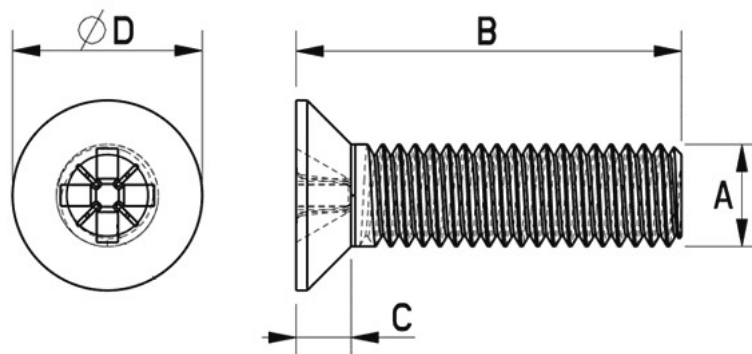

Link do produktu: <https://www.remsport.pl/sruba-stozkowa-m6x25mm-snoli-p-2053.html>

Śruba stożkowa M6x25mm SNOLI

Cena	1,00 zł
Dostępność	Nieprodukowany
Numer katalogowy	1604/S25
Producent	Snoli

Opis produktu

Oferta Sklepu REMSPORT: Śruba do montażu wiązań snowboardowych, produkt austriackiej firmy **SNOLI**, jest to model Snowboard Countersing Screws M6 x 25 mm (nr katalogowy 1604/S25).

PROWADZISZ SERWIS - TEN PRODUKT JEST DLA CIEBIE

Śruba z łbem płaskim, stożkowym, gwint M6 o długości 25 mm.

- A - 6 mm
- B - 25 mm
- C - 4 mm
- D - 11 mm

Cena za jedną sztukę.

Wymiary śruby:

Gwint śruby: **M6**
Średnica: **6mm**
Typ łba: **Płaski-Stożkowy**
Długość: **25mm**