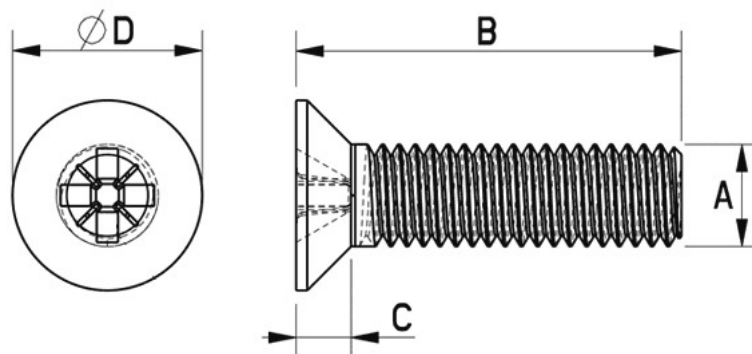

Dane aktualne na dzień: 23-04-2026 03:20

Link do produktu: <https://www.remsport.pl/sruba-stozkowa-m6x25mm-snoli-p-2053.html>

Śruba stożkowa M6x25mm SNOLI

Cena	1,00 zł
Dostępność	Nieprodukowany
Numer katalogowy	1604/S25
Producent	Snoli

Opis produktu

Oferta Sklepu REMSPORT: Śruba do montażu wiązań snowboardowych, produkt austriackiej firmy **SNOLI**, jest to model Snowboard Countersing Screws M6 x 25 mm (nr katalogowy 1604/S25).

PROWADZISZ SERWIS - TEN PRODUKT JEST DLA CIEBIE

Śruba z łbem płaskim, stożkowym, gwint M6 o długości 25 mm.

- A - 6 mm
- B - 25 mm
- C - 4 mm
- D - 11 mm

Cena za jedną sztukę.

Wymiary śruby:

Średnica: **6mm**
Typ łba: **Płaski-Stożkowy**
Gwint śruby: **M6**
Długość: **25mm**