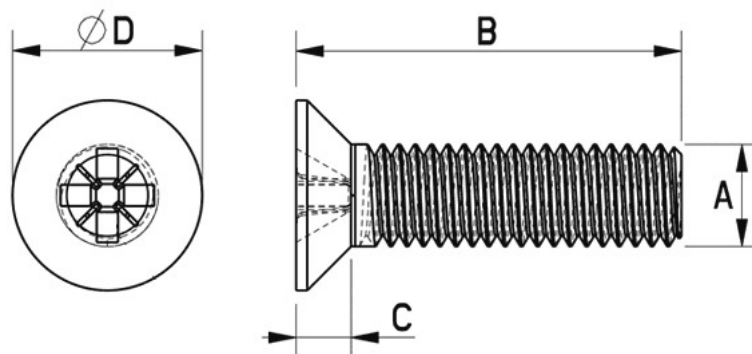

Dane aktualne na dzień: 09-06-2026 13:55

Link do produktu: <https://www.remsport.pl/sruba-stozkowa-m6x25mm-snoli-p-2053.html>

Śruba stożkowa M6x25mm SNOLI

Cena	1,00 zł
Dostępność	Nieprodukowany
Numer katalogowy	1604/S25
Producent	Snoli

Opis produktu

Oferta Sklepu REMSPORT: Śruba do montażu wiązań snowboardowych, produkt austriackiej firmy **SNOLI**, jest to model Snowboard Countersing Screws M6 x 25 mm (nr katalogowy 1604/S25).

PROWADZISZ SERWIS - TEN PRODUKT JEST DLA CIEBIE

Śruba z łbem płaskim, stożkowym, gwint M6 o długości 25 mm.

- A - 6 mm
- B - 25 mm
- C - 4 mm
- D - 11 mm

Cena za jedną sztukę.

Wymiary śruby:

Gwint śruby: **M6**
Średnica: **6mm**
Typ łba: **Płaski-Stożkowy**
Długość: **25mm**