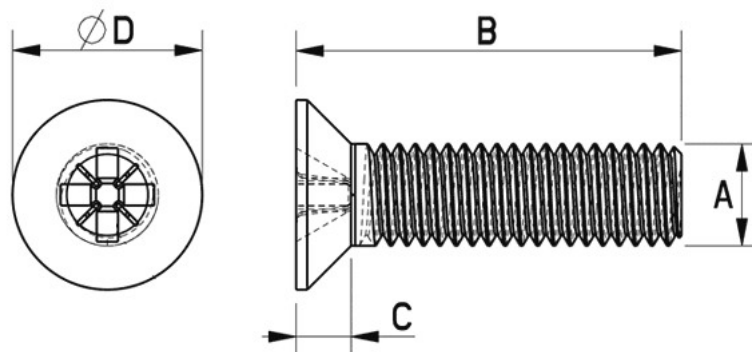

Dane aktualne na dzień: 03-05-2026 21:04

Link do produktu: <https://www.remsport.pl/sruba-stozkowa-m6x16mm-snoli-p-2051.html>

Śruba stożkowa M6x16mm SNOLI

Cena	1,00 zł
Dostępność	Nieprodukowany
Numer katalogowy	1604/S16
Producent	Snoli

Opis produktu

Oferta Sklepu REMSPORT: Śruba do montażu wiązań snowboardowych, produkt austriackiej firmy **SNOLI**, jest to model Snowboard Countersing Screws M6 x 16 mm (nr katalogowy 1604/S16).

PROWADZISZ SERWIS - TEN PRODUKT JEST DLA CIEBIE

Śruba z łbem płaskim, stożkowym, gwint M6 o długości 16 mm.

- A - 6 mm
- B - 16 mm
- C - 4 mm
- D - 11 mm

Cena za jedną sztukę.

Wymiary śruby:

Gwint śruby: **M6**
Średnica: **6mm**
Typ łba: **Płaski-Stożkowy**
Długość: **16mm**