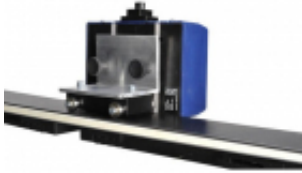

Link do produktu: <https://www.remsport.pl/przystawka-do-krawedzi-dolnej-power-edge-p-2862.html>

## Przystawka do krawędzi dolnej POWER-EDGE

Cena	<b>780,00 zł</b>
Dostępność	<b>Dostępny - wysyłka 24h</b>
Czas wysyłki	<b>24 godziny</b>
Numer katalogowy	<b>PE-PD</b>
Producent	<b>Power-Edge</b>

### Opis produktu

Oferta Sklepu REMSPORT: Specjalna przystawka do ostrzenia krawędzi spodniej (dolnej), produkt szwajcarskiej firmy **POWER-EDGE**, jest to model o numerze katalogowym PE-PD, pasująca do ostrzałek elektrycznych [Power-Edge Pro](#) i [Race](#).

Po zamontowaniu przystawki, ostrzałka Power-Edge zostanie przystosowana do ostrzenia krawędzi dolnej narty lub deski snowboardowej na żądany kąt wynoszący:

- 0.5 stopnia
- 1 stopień