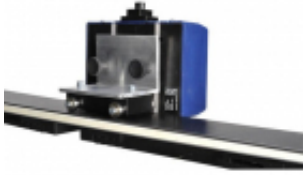

Link do produktu: <https://www.remsport.pl/przystawka-do-krawedzi-dolnej-power-edge-p-2862.html>

Przystawka do krawędzi dolnej POWER-EDGE

Cena	780,00 zł
Dostępność	Dostępny - wysyłka 24h
Czas wysyłki	24 godziny
Numer katalogowy	PE-PD
Producent	Power-Edge

Opis produktu

Oferta Sklepu REMSPORT: Specjalna przystawka do ostrzenia krawędzi spodniej (dolnej), produkt szwajcarskiej firmy **POWER-EDGE**, jest to model o numerze katalogowym PE-PD, pasująca do ostrzałek elektrycznych [Power-Edge Pro](#) i [Race](#).

Po zamontowaniu przystawki, ostrzałka Power-Edge zostanie przystosowana do ostrzenia krawędzi dolnej narty lub deski snowboardowej na żądany kąt wynoszący:

- 0.5 stopnia
- 1 stopień