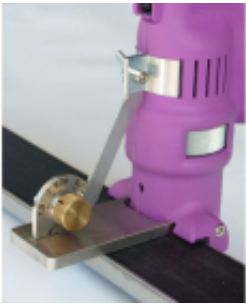

Link do produktu: <https://www.remsport.pl/przystawka-do-krawedzi-dolnej-mbas-p-2840.html>

## Przystawka do krawędzi dolnej MBAS

Cena	<b>560,00 zł</b>
Dostępność	<b>Niedostępny - zadzwoń</b>
Czas wysyłki	<b>24 godziny</b>
Numer katalogowy	<b>ART-0131</b>
Producent	<b>SKITUNING</b>

### Opis produktu

Oferta Sklepu REMSPORT: Specjalna, regulowana przystawka do ostrzenia krawędzi spodniej (dolnej), produkt austriackiej firmy **MBAS**, jest to model Grinding Tool Base Edge (numer katalogowy DM1014), pasująca do ostrzałki elektrycznej DiscMan 2, DiscMan 4 i DiscMan Free.

Po zamontowaniu przystawki, ostrzałka **DiscMan** została przystosowana do ostrzenia krawędzi dolnej narty lub deski snowboardowej na żądany kąt wynoszący:

- 0.5 stopnia,
- 0.75 stopnia,
- 1 stopień,
- 1.5 stopnia,
- 2 stopnie.