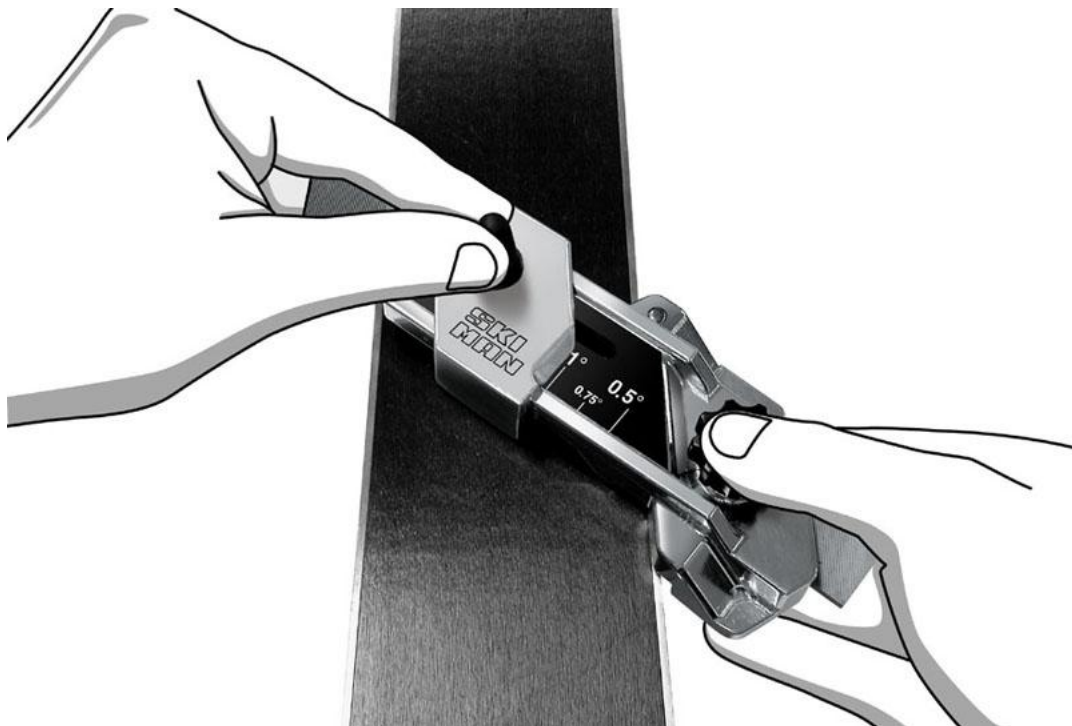

Prawidło regulowane VOLA

Cena	220,00 zł
Dostępność	Niedostępny - zadzwoń
Czas wysyłki	24 godziny
Numer katalogowy	011027
Kod EAN	3556140110279
Producent	Vola

Opis produktu

Oferta Sklepu REMSPORT: Prawidło regulowane do ostrzenia krawędzi dolnej narty zjazdowej lub deski snowboardowej, produkt francuskiej firmy **VOLA**, jest to model Base Bevel Tool (numer katalogowy 011027).

Prawidło regulowane jest to narzędzie służące do podniesienia (podwieszenia) krawędzi dolnej (niektórzy zwą ją górną) na żądany kąt w tym wypadku w zakresie od 0 do 1,5 stopnia (regulacja co 0,25 stopnia).

Do tego prawidła można zamocować różne narzędzia o różnej długości np. pilniki zwykłe, pilniki diamentowe lub kamienie o szerokości nie przekraczającej 25mm.

Specyfikacja techniczna prawidła:

Szerokość pilnika: **25mm**
Nachylenie: **0°-1.5°**
Prawidło regulowane: **Tak**
Materiał: **Aluminium**