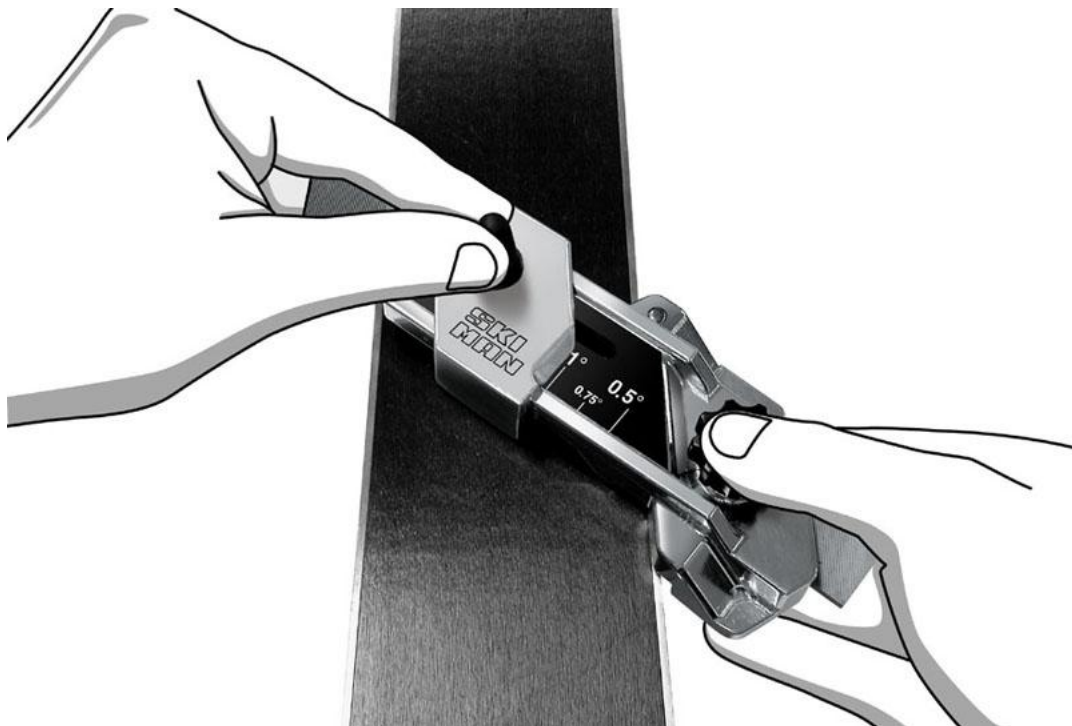

## Prawidło regulowane VOLA

Cena	<b>220,00 zł</b>
Dostępność	<b>Niedostępny - zadzwoń</b>
Czas wysyłki	<b>24 godziny</b>
Numer katalogowy	<b>011027</b>
Kod EAN	<b>3556140110279</b>
Producent	<b>Vola</b>

### Opis produktu

Oferta Sklepu REMSPORT: Prawidło regulowane do ostrzenia krawędzi dolnej narty zjazdowej lub deski snowboardowej, produkt francuskiej firmy **VOLA**, jest to model Base Bevel Tool (numer katalogowy 011027).

**Prawidło regulowane** jest to narzędzie służące do podniesienia (podwieszenia) krawędzi dolnej (niektórzy zwą ją górną) na żądany kąt w tym wypadku w zakresie od 0 do 1,5 stopnia (regulacja co 0,25 stopnia).

#### Specyfikacja techniczna prawidła:

Nachylenie: **0°-1.5°**  
Prawidło regulowane: **Tak**  
Szerokość pilnika: **25mm**  
Materiał: **Aluminium**