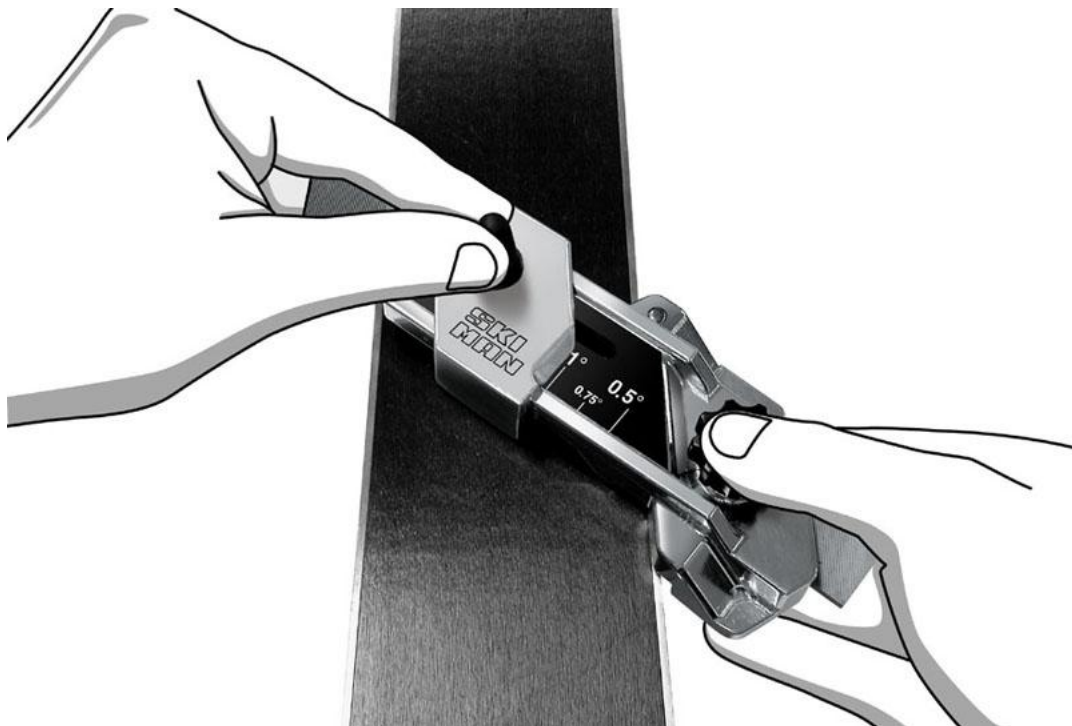

Prawidło regulowane VOLA

Cena	220,00 zł
Dostępność	Niedostępny - zadzwoń
Czas wysyłki	24 godziny
Numer katalogowy	011027
Kod EAN	3556140110279
Producent	Vola

Opis produktu

Oferta Sklepu REMSPORT: Prawidło regulowane do ostrzenia krawędzi dolnej narty zjazdowej lub deski snowboardowej, produkt francuskiej firmy **VOLA**, jest to model Base Bevel Tool (numer katalogowy 011027).

Prawidło regulowane jest to narzędzie służące do podniesienia (podwieszenia) krawędzi dolnej (niektórzy zwą ją górną) na żądany kąt w tym wypadku w zakresie od 0 do 1,5 stopnia (regulacja co 0,25 stopnia).

Do tego prawidła można zamocować różne narzędzia o różnej długości np. pilniki zwykłe, pilniki diamentowe lub kamienie o szerokości nie przekraczającej 25mm.

Specyfikacja techniczna prawidła:

Prawidło regulowane: **Tak**
Szerokość pilnika: **25mm**
Nachylenie: **0°-1.5°**
Materiał: **Aluminium**