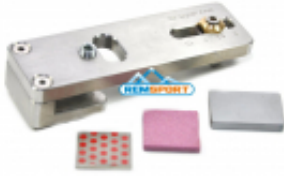

Dane aktualne na dzień: 14-06-2026 16:56

Link do produktu: <https://www.remsport.pl/prawidlo-regulowane-skitec-p-3126.html>

Prawidło regulowane SKITEC

Cena	600,00 zł
Dostępność	Niedostępny - zadzwoń
Czas wysyłki	24 godziny
Numer katalogowy	SK03
Producent	Skitec

Opis produktu

Oferta Sklepu REMSPORT: Prawidło regulowane do ostrzenia krawędzi dolnej narty zjazdowej lub deski snowboardowej włoskiej firmy **SKITEC**, jest to model Tuning Winkel INOX w zestawie z narzędziami skrawająco-polarskimi, zapakowany w drewniane pudełeczko.

Prawidło regulowane jest to narzędzie służące do podniesienia (podwieszenia) krawędzi dolnej (niektórzy zwą ją górną) na żądany kąt w tym wypadku w zakresie regulowanym od 0 do 1,5 stopnia (regulacja co 0,5 stopnia).

Jest to kompletny zestaw, świetnie wykonany, wykonany precyzyjnie ze stali, co gwarantuje długi czas użyteczności. Polecany w szczególności serwisom narciarsko-snowboardowym.

Specyfikacja techniczna prawidła: