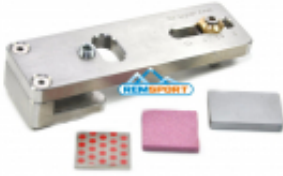

Dane aktualne na dzień: 30-04-2026 14:52

Link do produktu: <https://www.remsport.pl/prawidlo-regulowane-skitec-p-3126.html>

Prawidło regulowane SKITEC

Cena	600,00 zł
Dostępność	Niedostępny - zadzwoń
Czas wysyłki	24 godziny
Numer katalogowy	SK03
Producent	Skitec

Opis produktu

Oferta Sklepu REMSPORT: Prawidło regulowane do ostrzenia krawędzi dolnej narty zjazdowej lub deski snowboardowej włoskiej firmy **SKITEC**, jest to model Tuning Winkel INOX w zestawie z narzędziami skrawająco-polarskimi, zapakowany w drewniane pudełeczko.

Prawidło regulowane jest to narzędzie służące do podniesienia (podwieszenia) krawędzi dolnej (niektórzy zwą ją górną) na żądany kąt w tym wypadku w zakresie regulowanym od 0 do 1,5 stopnia (regulacja co 0,5 stopnia).

Jest to kompletny zestaw, świetnie wykonany, wykonany precyzyjnie ze stali, co gwarantuje długi czas użyteczności. Polecany w szczególności serwisom narciarsko-snowboardowym.

Specyfikacja techniczna prawidła: