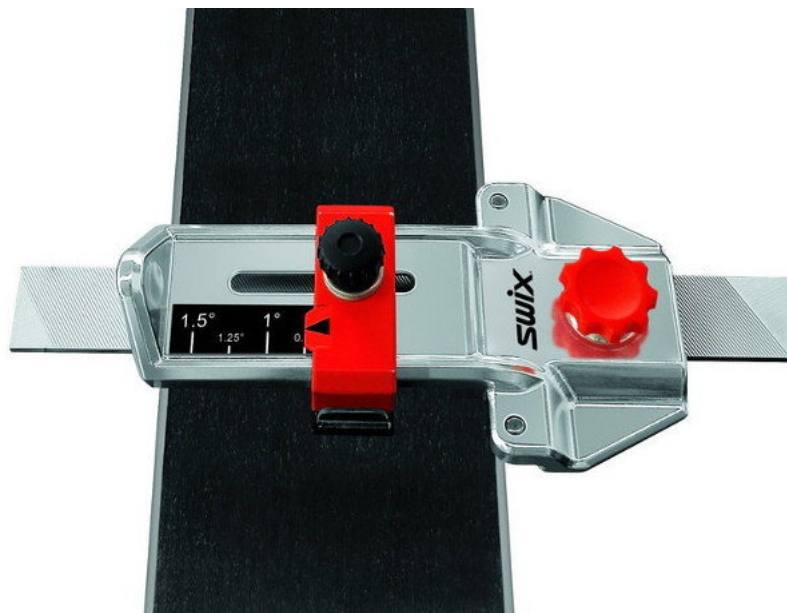

Dane aktualne na dzień: 21-09-2024 02:56

Link do produktu: <https://www.remsport.pl/prawidlo-regulowane-base-file-guide-swix-p-3076.html>

Prawidło regulowane Base File Guide SWIX

Cena	260,00 zł
Dostępność	Niedostępny - zadzwoń
Czas wysyłki	24 godziny
Numer katalogowy	TA0520
Kod EAN	7045951821642
Producent	Swix

Opis produktu

Oferta Sklepu REMSPORT: Prawidło regulowane do ostrzenia krawędzi dolnej w nartcie zjazdowej lub desce snowboardowej norweskiej firmy **SWIX**, jest to model Base File Guide (numer katalogowy TA0520).

Adjustable Base-Edge File Holder SWIX to ulepszona wersja poprzedniego prawidła regulowanego TA0515, zmiany to przede wszystkim: ulepszona ergonomia, inne ułożenie pilnika, który pracuje na krawędzi pod kątem 45', dokładniejsze ustawienie kąta podniesienia, które można zaobserwować w specjalnym okienku.

Prawidło regulowane jest to narzędzie służące do podniesienia (podwieszenia) krawędzi dolnej (niektórzy zwą ją górną) na żądany kąt w tym wypadku w zakresie regulowanym od 0 do 2 stopnia (regulacja co 0,25 stopnia).