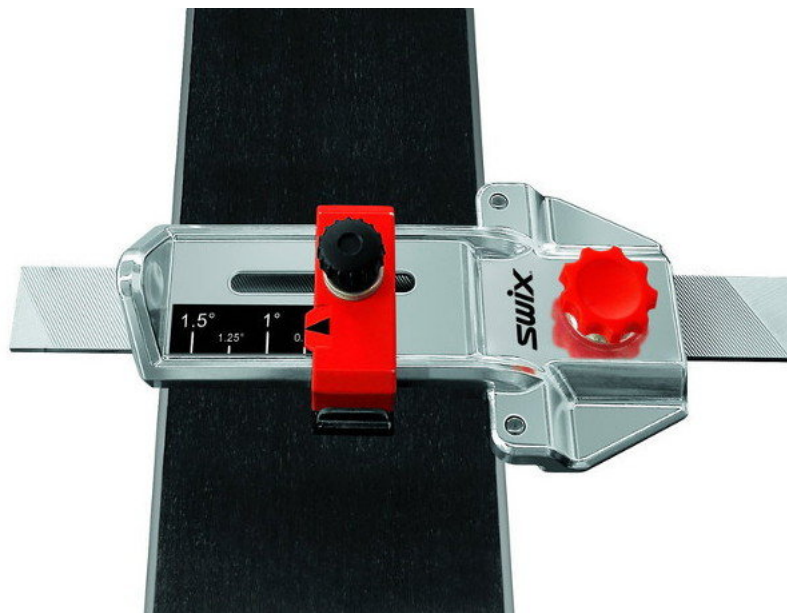

### Opis produktu

Oferta Sklepu REMSPORT: Prawidło regulowane do ostrzenia krawędzi dolnej w nartce zjazdowej lub desce snowboardowej norweskiej firmy **SWIX**, jest to model Base File Guide (numer katalogowy TA0520).

**Adjustable Base-Edge File Holder SWIX** to ulepszona wersja poprzedniego prawidła regulowanego TA0515, zmiany to przede wszystkim: ulepszona ergonomia, inne ułożenie pilnika, który pracuje na krawędzi pod kątem 45', dokładniejsze ustawienie kąta podniesienia, które można zaobserwować w specjalnym okienku.

**Prawidło regulowane** jest to narzędzie służące do podniesienia (podwieszenia) krawędzi dolnej (niektórzy zwą ją górną) na żądany kąt w tym wypadku w zakresie regulowanym od 0 do 2 stopnia (regulacja co 0,25 stopnia).

**Specyfikacja techniczna prawidła:**

Prawidło regulowane: **Tak**

Szerokość pilnika: **25mm**

Nachylenie: **0°-2°**

Materiał: **Aluminium**