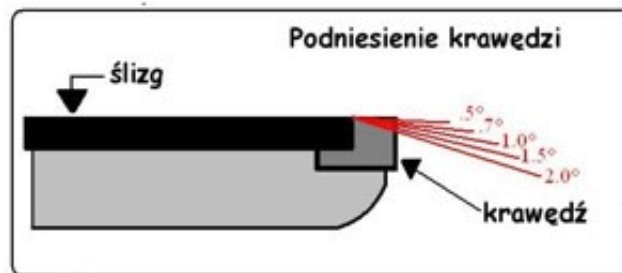

Link do produktu: <https://www.remsport.pl/prawidlo-15-szer-25mm-kunzmann-p-2634.html>

Prawidło 1.5' szer. 25mm KUNZMANN

Cena	47,00 zł
Dostępność	Niedostępny - zadzwoń
Czas wysyłki	24 godziny
Numer katalogowy	3163
Kod EAN	4250493730892
Producent	Kunzmann

Opis produktu

Oferta sklepu REMSPORT: Prawidło narciarsko-snowboardowe, do ostrzenia krawędzi dolnej, produkt niemieckiej firmy **KUNZMANN**, jest to model Base Bevel File Guide 25mm 1.5' (numer katalogowy 3163), o szerokości 25mm i kącie podniesienia 1.5 stopnia.

OSTRA KRAWĘDŹ TO PODSTAWA CARVINGU

Prawidło to narzędzie służące do podniesienia krawędzi dolnej lub górnej (w zależności od punktu patrzenia), o zadany kąt wynoszący od 0.5 do 2.

Atuty tego modelu to świetne wykonanie, obudowa z tworzywa sztucznego, duża dokładność i możliwość użycia wielu popularnych narzędzi skrawająco-polarskich.