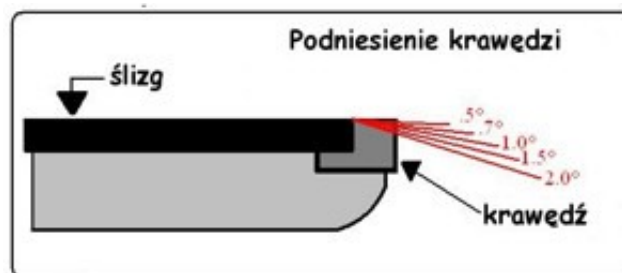

### Opis produktu

Oferta sklepu REMSPORT: Prawidło narciarsko-snowboardowe, do ostrzenia krawędzi dolnej, produkt niemieckiej firmy **KUNZMANN**, jest to model Base Bevel File Guide 25mm 1.5' (numer katalogowy 3163), o szerokości 25mm i kącie podniesienia 1.5 stopnia.

### OSTRA KRAWĘDŹ TO PODSTAWA CARVINGU

**Prawidło** to narzędzie służące do podniesienia krawędzi dolnej lub górnej (w zależności od punktu patrzenia), o zadany kąt wynoszący od 0.5 do 2.

Atuty tego modelu to świetne wykonanie, obudowa z tworzywa sztucznego, duża dokładność i możliwość użycia wielu popularnych narzędzi skrawająco-polarskich.